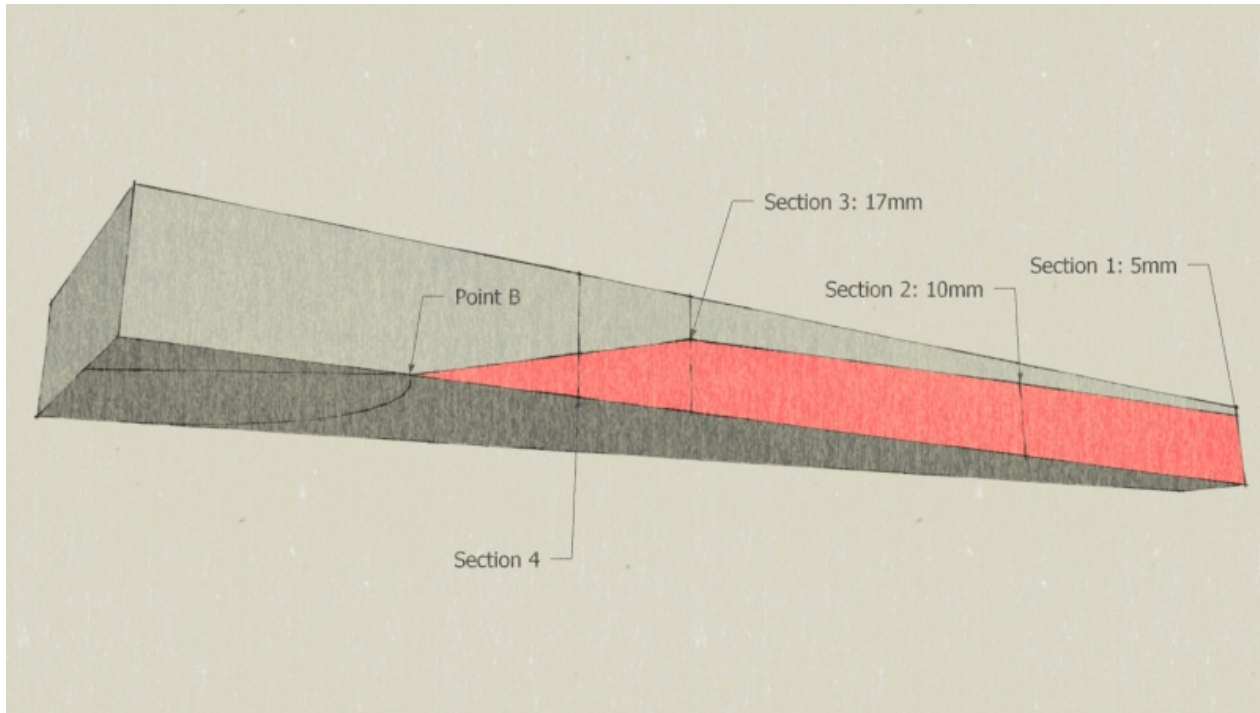

Fichier:Eolienne 200W pale 7 style m.jpg



Fichier téléversé avec MsUpload on Eolienne_200W

Historique du fichier

Cliquer sur une date et heure pour voir le fichier tel qu'il était à ce moment-là.

	Date et heure	Vignette	Dimensions	Utilisateur	Commentaire
actuel	12 septembre 2017 à 17:00		1 429 × 807 (616 Kio)	Low-tech Lab (discussion contributions)	Fichier téléversé avec MsUpload on Eolienne_200W