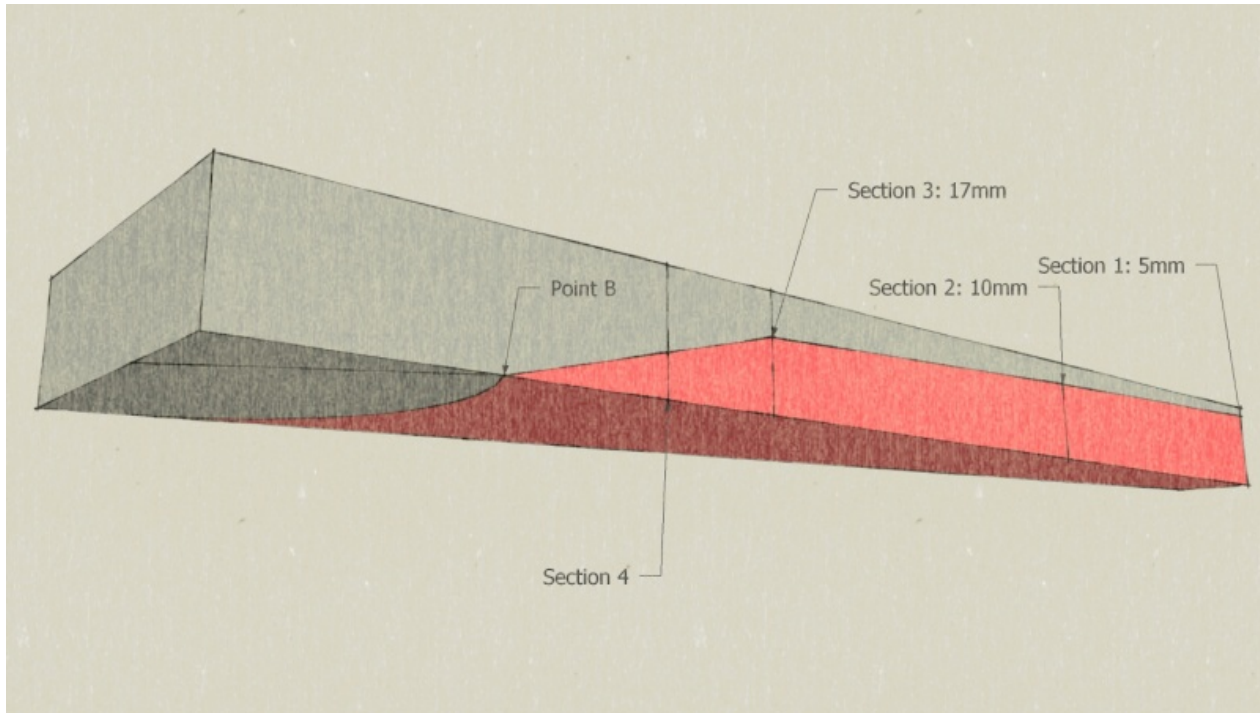

Fichier:Eolienne 200W pale 7 style.jpg



Fichier téléversé avec MsUpload on Eolienne_200W

Historique du fichier

Cliquer sur une date et heure pour voir le fichier tel qu'il était à ce moment-là.

| | Date et heure | Vignette | Dimensions | Utilisateur | Commentaire |
|--------|---------------------------|---|--------------------------|--|--|
| actuel | 12 septembre 2017 à 16:58 |  | 1 429 × 807 (628 Kio) | Low-tech Lab (discussion contributions) | Fichier téléversé avec MsUpload on Eolienne_200W |