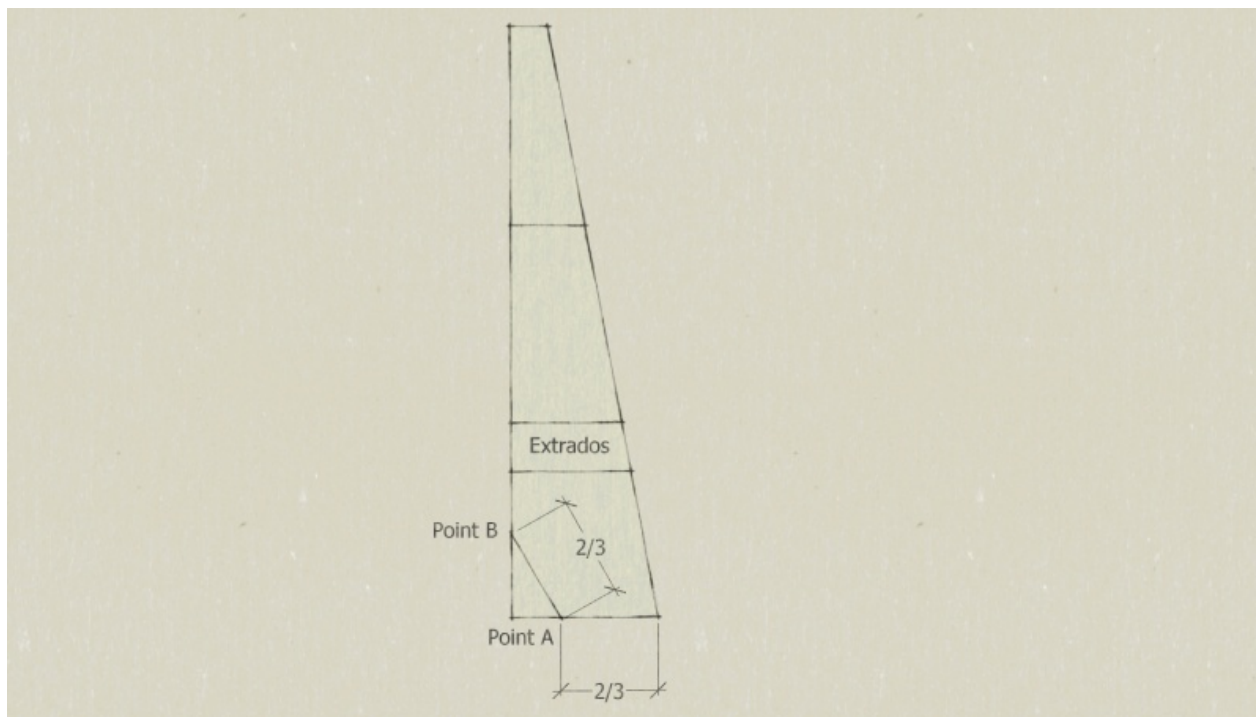

Fichier:Eolienne 200W pale 5 style m.jpg



Fichier téléversé avec MsUpload on Eolienne_200W

Historique du fichier

Cliquer sur une date et heure pour voir le fichier tel qu'il était à ce moment-là.

	Date et heure	Vignette	Dimensions	Utilisateur	Commentaire
actuel	12 septembre 2017 à 16:42		1 429 × 807 (547 Kio)	Low-tech Lab (discussion contributions)	Fichier téléversé avec MsUpload on Eolienne_200W