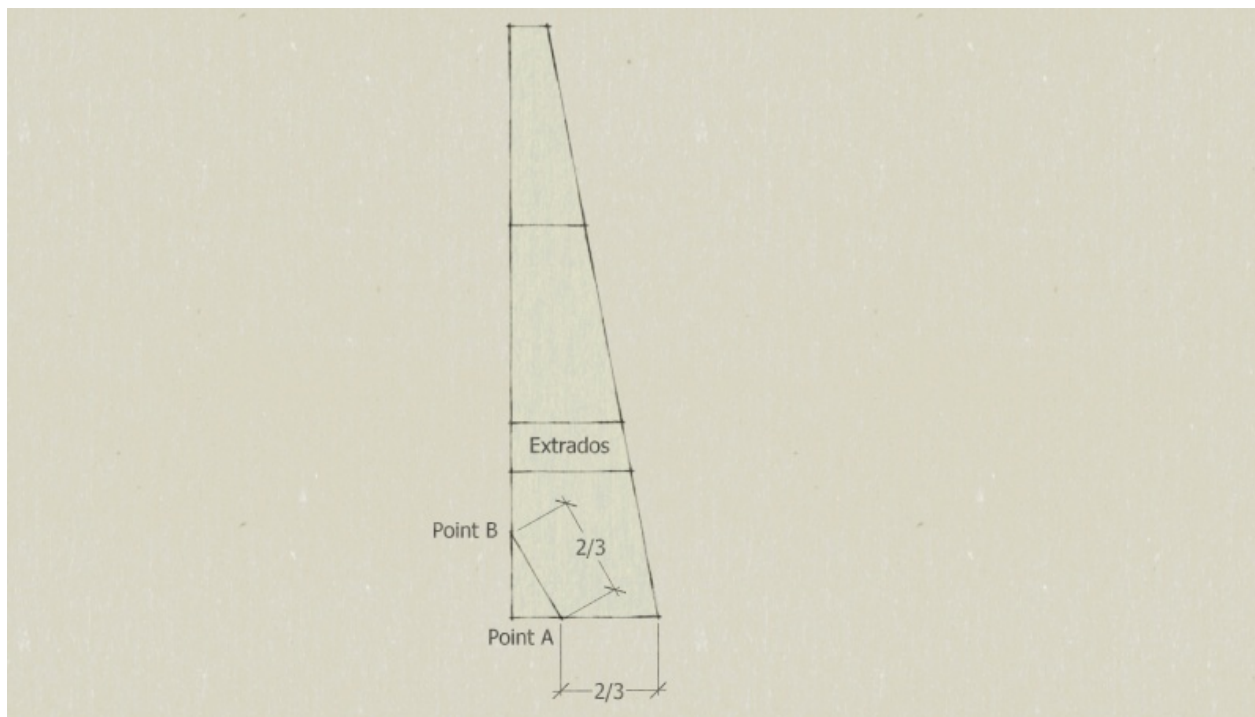

# Fichier:Eolienne 200W pale 5 style.jpg



Fichier téléversé avec MsUpload on Eolienne\_200W

## Historique du fichier

Cliquer sur une date et heure pour voir le fichier tel qu'il était à ce moment-là.

	Date et heure	Vignette	Dimensions	Utilisateur	Commentaire
actuel	12 septembre 2017 à 16:41		1 429 × 807 (547 Kio)	Low-tech Lab (discussion   contributions)	Fichier téléversé avec MsUpload on Eolienne_200W
	12 septembre 2017 à 16:40		1 429 × 807 (550 Kio)	Low-tech Lab (discussion   contributions)	Fichier téléversé avec MsUpload on Eolienne_200W

## Utilisation du fichier

Le fichier suivant est un doublon de celui-ci (plus de détails) :

Fichier:Eolienne 200W pale 5 style m.jpg

Aucune page n'utilise ce fichier.