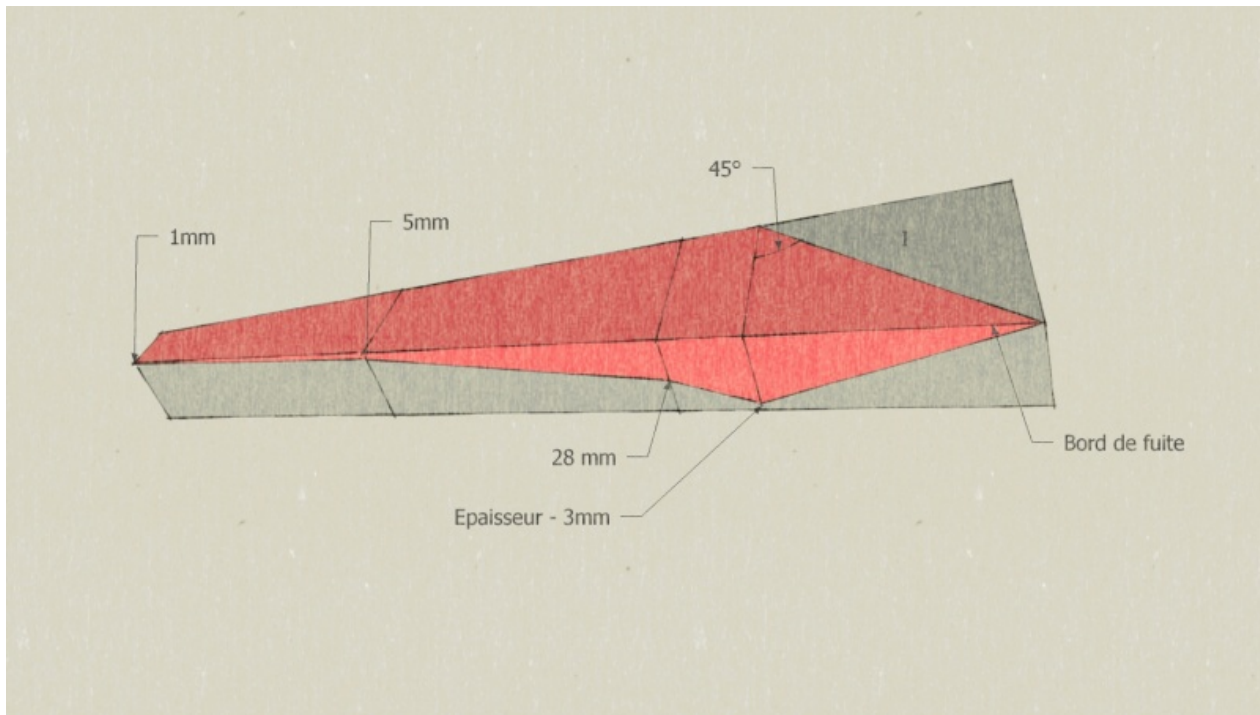

Fichier:Eolienne 200W pale 2 style.jpg



Fichier téléversé avec MsUpload on Eolienne_200W

Historique du fichier

Cliquer sur une date et heure pour voir le fichier tel qu'il était à ce moment-là.

| | Date et heure | Vignette | Dimensions | Utilisateur | Commentaire |
|--------|---------------------------|---|--------------------------|--|--|
| actuel | 12 septembre 2017 à 16:16 |  | 1 429 × 807 (603 Kio) | Low-tech Lab (discussion contributions) | Fichier téléversé avec MsUpload on Eolienne_200W |