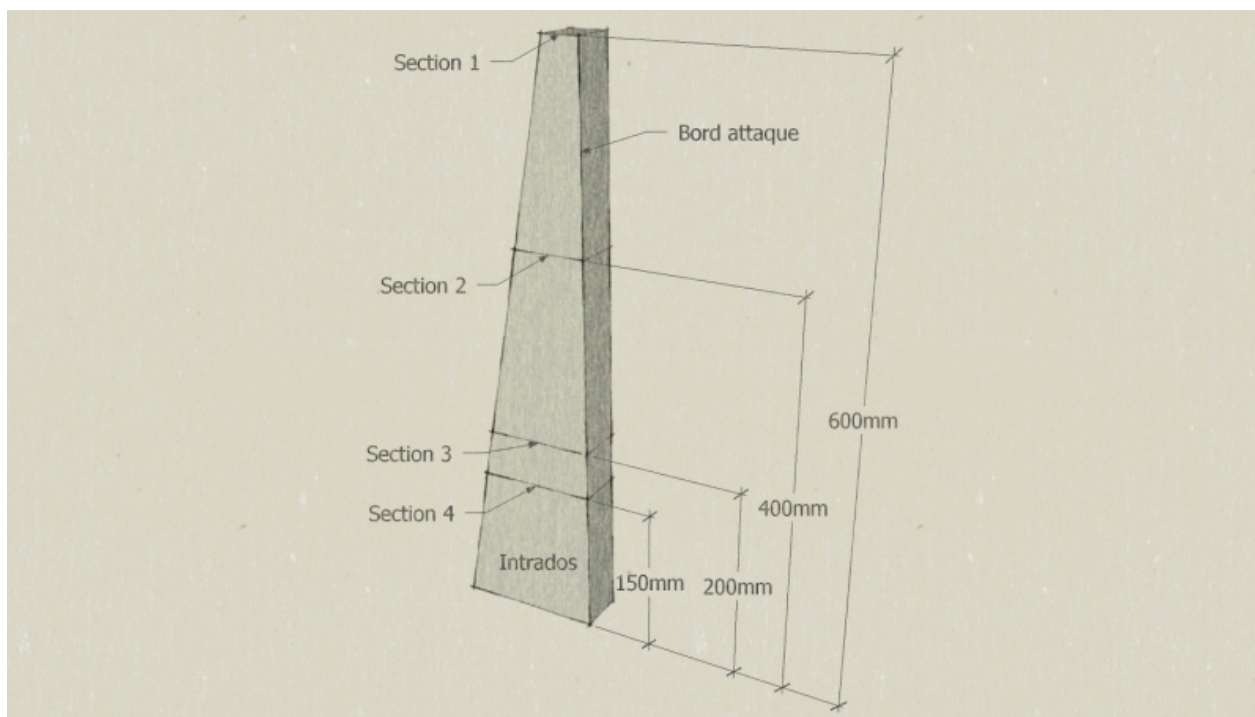

# Fichier:Eolienne 200W pale 1 style.jpg



Fichier téléversé avec MsUpload on Eolienne\_200W

## Historique du fichier

Cliquer sur une date et heure pour voir le fichier tel qu'il était à ce moment-là.

	Date et heure	Vignette	Dimensions	Utilisateur	Commentaire
actuel	12 septembre 2017 à 16:16		1 429 × 807 (581 Kio)	Low-tech Lab (discussion   contributions)	Fichier téléversé avec MsUpload on Eolienne_200W