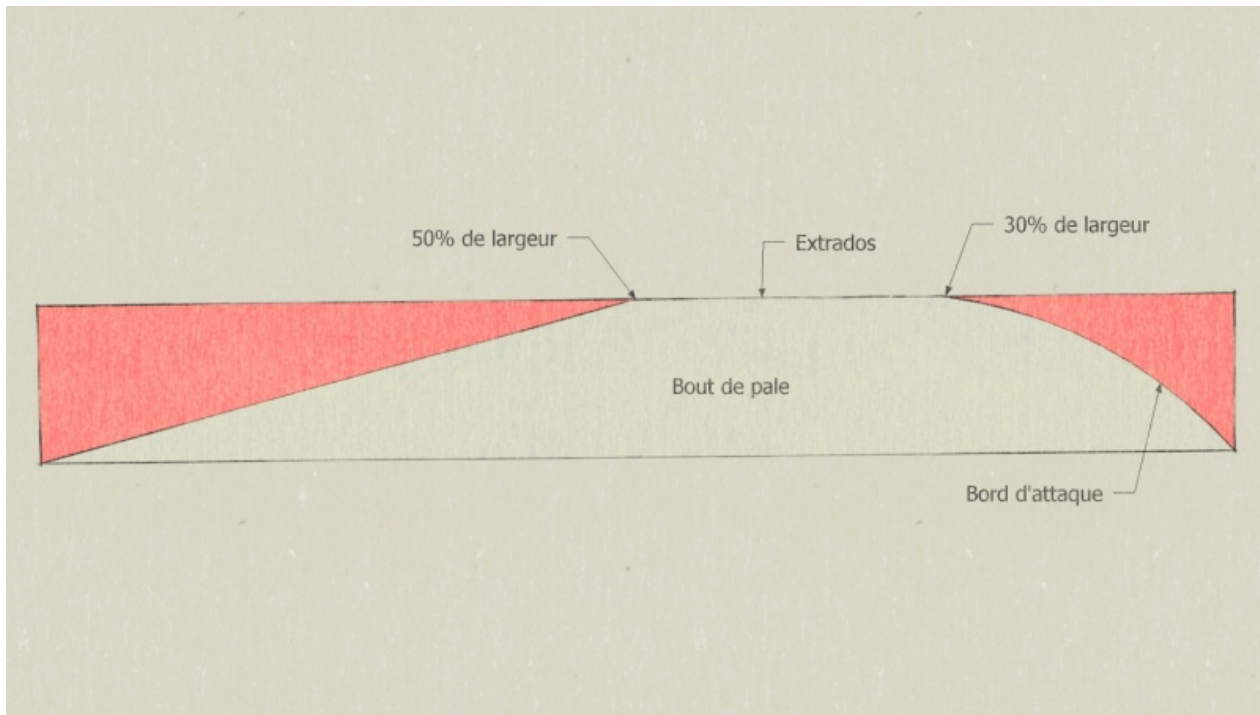

Fichier:Eolienne 200W pale 11 style.jpg



Fichier téléversé avec MsUpload on Eolienne_200W

Historique du fichier

Cliquer sur une date et heure pour voir le fichier tel qu'il était à ce moment-là.

	Date et heure	Vignette	Dimensions	Utilisateur	Commentaire
actuel	12 septembre 2017 à 17:46		1 429 × 807 (582 Kio)	Low-tech Lab (discussion contributions)	Fichier téléversé avec MsUpload on Eolienne_200W