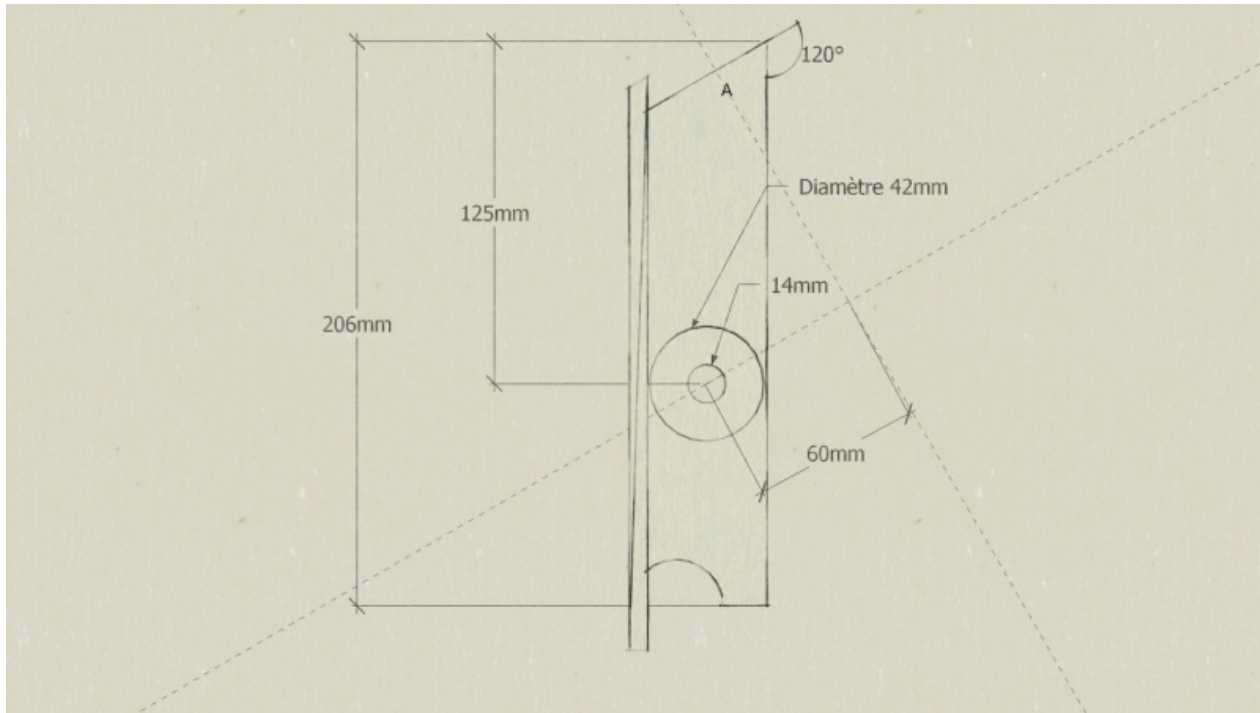

Fichier:Eolienne 200W nacelle dessus.jpg



Fichier téléversé avec MsUpload on Eolienne_200W

Historique du fichier

Cliquer sur une date et heure pour voir le fichier tel qu'il était à ce moment-là.

	Date et heure	Vignette	Dimensions	Utilisateur	Commentaire
actuel	15 septembre 2017 à 16:40		1 429 × 807 (574 Kio)	Low-tech Lab (discussion contributions)	Fichier téléversé avec MsUpload on Eolienne_200W