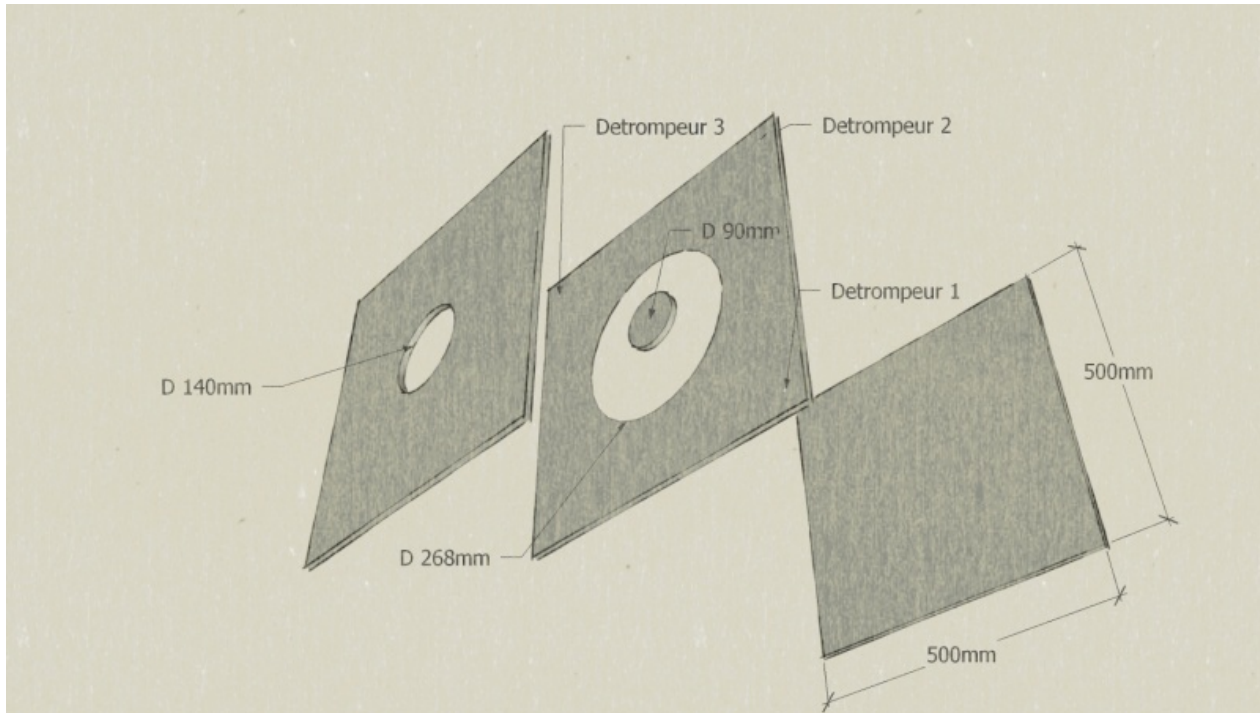

# Fichier:Eolienne 200W moule stator éclat .jpg



Fichier téléversé avec MsUpload on Eolienne\_200W

## Historique du fichier

Cliquer sur une date et heure pour voir le fichier tel qu'il était à ce moment-là.

|        | Date et heure             | Vignette  | Dimensions               | Utilisateur                                  | Commentaire                                      |
|--------|---------------------------|---|--------------------------|--|--|
| actuel | 15 septembre 2017 à 11:51 |  | 1 429 × 807<br>(626 Kio) | Low-tech Lab<br>(discussion   contributions) | Fichier téléversé avec MsUpload on Eolienne_200W |