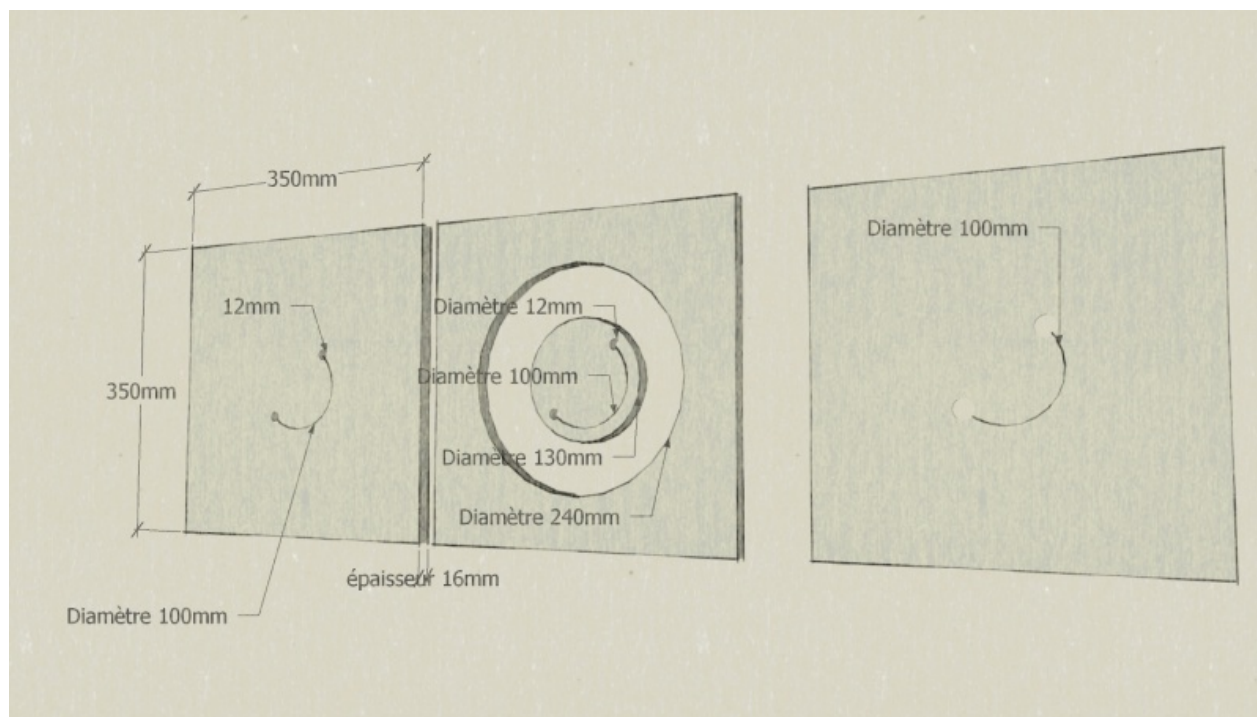

# Fichier:Eolienne 200W moule rotor.jpg



Fichier téléversé avec MsUpload on Eolienne\_200W

## Historique du fichier

Cliquer sur une date et heure pour voir le fichier tel qu'il était à ce moment-là.

	Date et heure	Vignette	Dimensions	Utilisateur	Commentaire
actuel	15 septembre 2017 à 15:28		1 429 × 807 (618 Kio)	Low-tech Lab (discussion   contributions)	Fichier téléversé avec MsUpload on Eolienne_200W