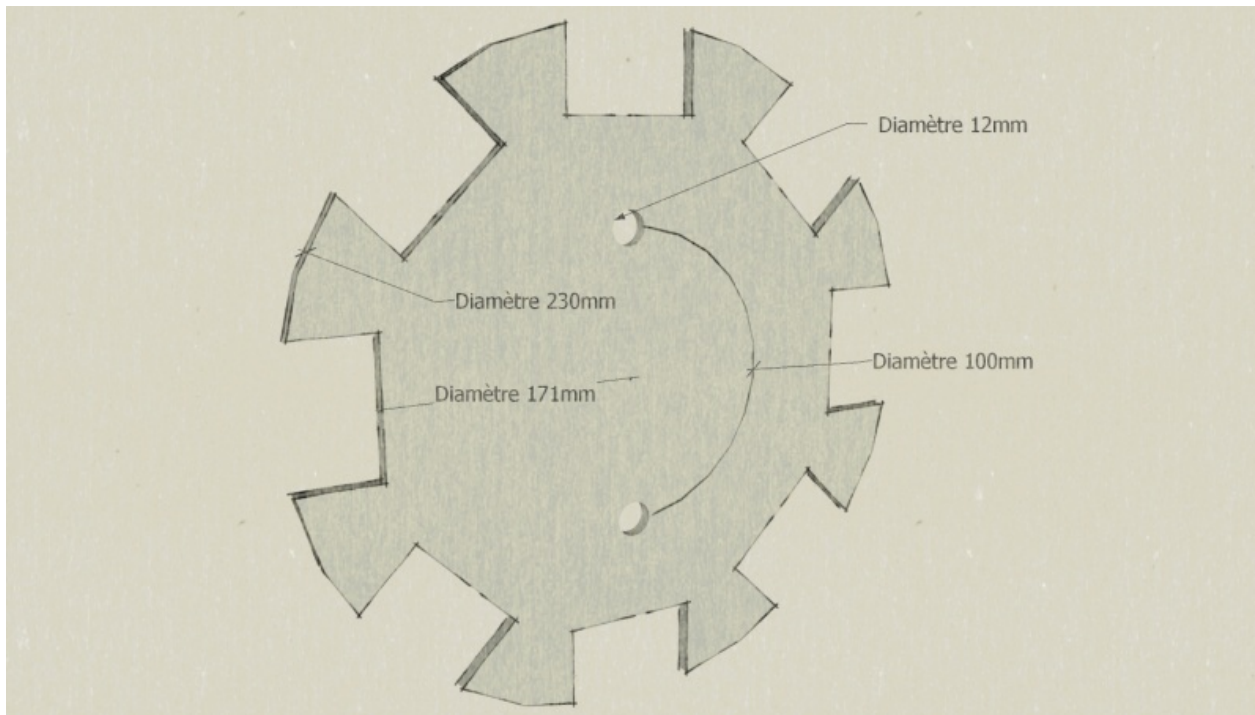

Fichier:Eolienne 200W gabarit rotor.jpg



Fichier téléversé avec MsUpload on Eolienne_200W

Historique du fichier

Cliquer sur une date et heure pour voir le fichier tel qu'il était à ce moment-là.

	Date et heure	Vignette	Dimensions	Utilisateur	Commentaire
actuel	15 septembre 2017 à 14:45		1 429 × 807 (600 Kio)	Low-tech Lab (discussion contributions)	Fichier téléversé avec MsUpload on Eolienne_200W