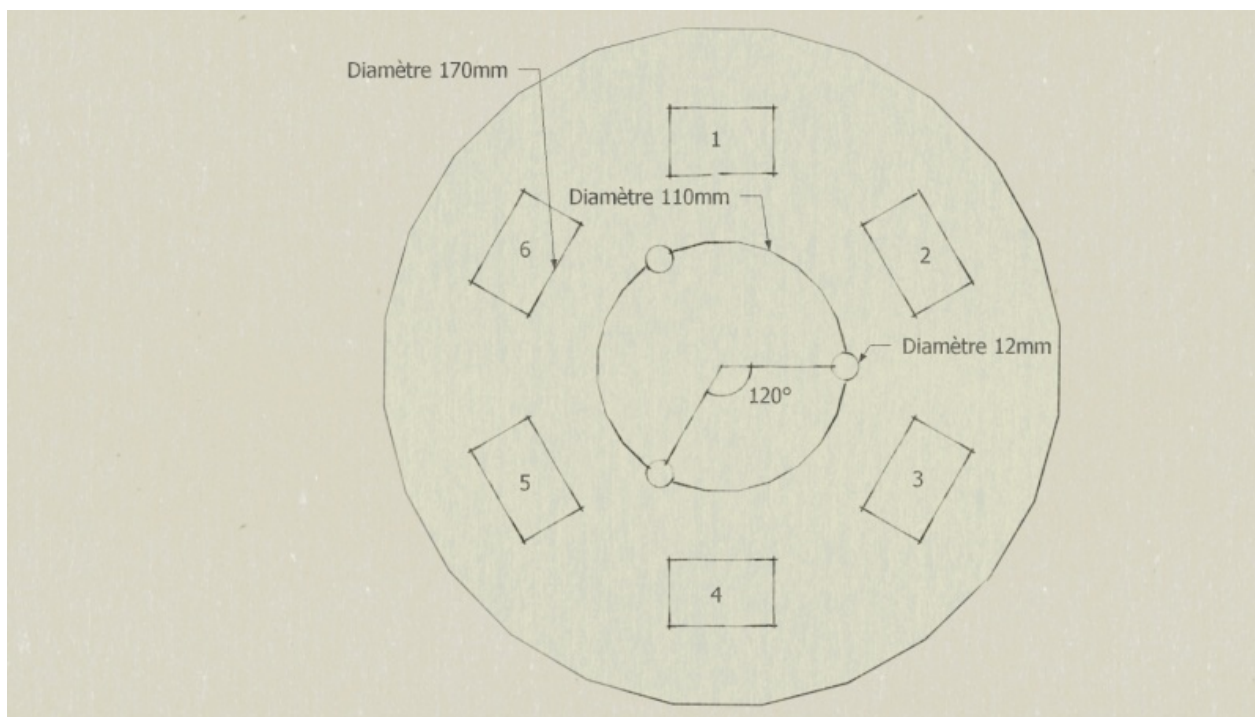

Fichier:Eolienne 200W gabarit bobine 1 style.jpg



Fichier téléversé avec MsUpload on Eolienne_200W

Historique du fichier

Cliquer sur une date et heure pour voir le fichier tel qu'il était à ce moment-là.

	Date et heure	Vignette	Dimensions	Utilisateur	Commentaire
actuel	14 septembre 2017 à 10:53		1 429 × 807 (586 Kio)	Low-tech Lab (discussion contributions)	Fichier téléversé avec MsUpload on Eolienne_200W