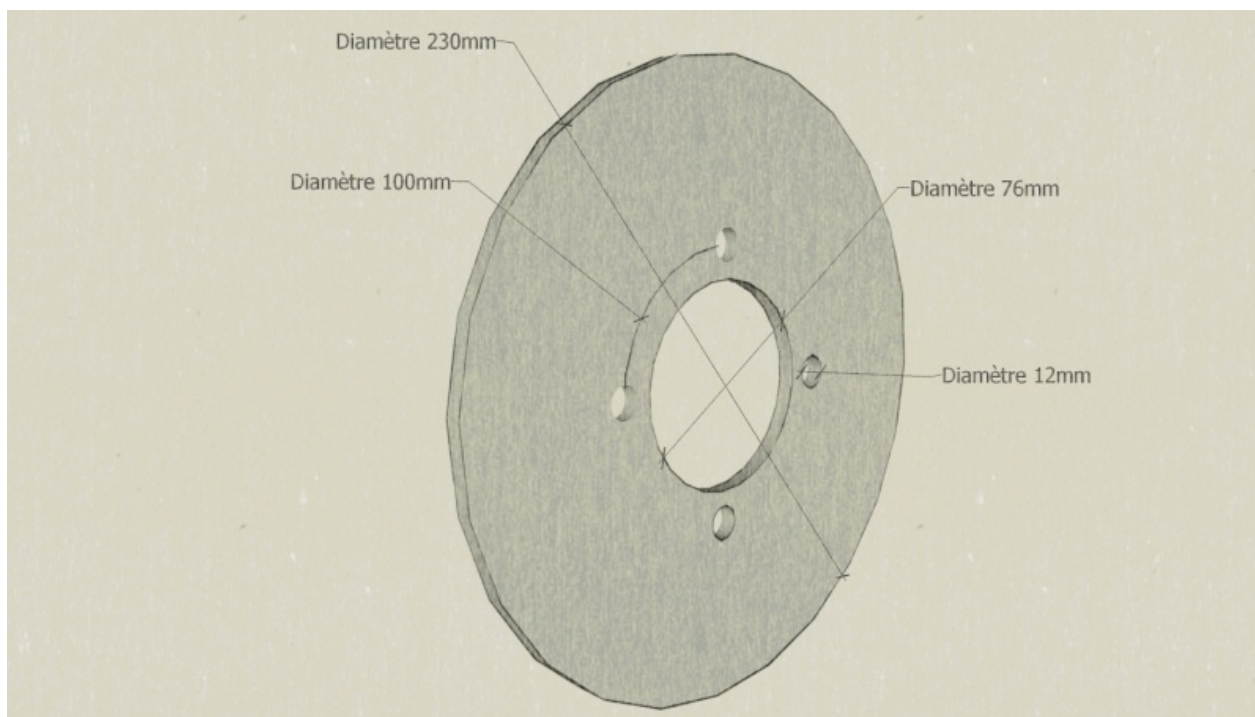

Fichier:Eolienne 200W disque galva style.jpg



Fichier téléversé avec MsUpload on Eolienne_200W

Historique du fichier

Cliquer sur une date et heure pour voir le fichier tel qu'il était à ce moment-là.

	Date et heure	Vignette	Dimensions	Utilisateur	Commentaire
actuel	15 septembre 2017 à 14:07		1 429 × 807 (607 Kio)	Low-tech Lab (discussion contributions)	Fichier téléversé avec MsUpload on Eolienne_200W