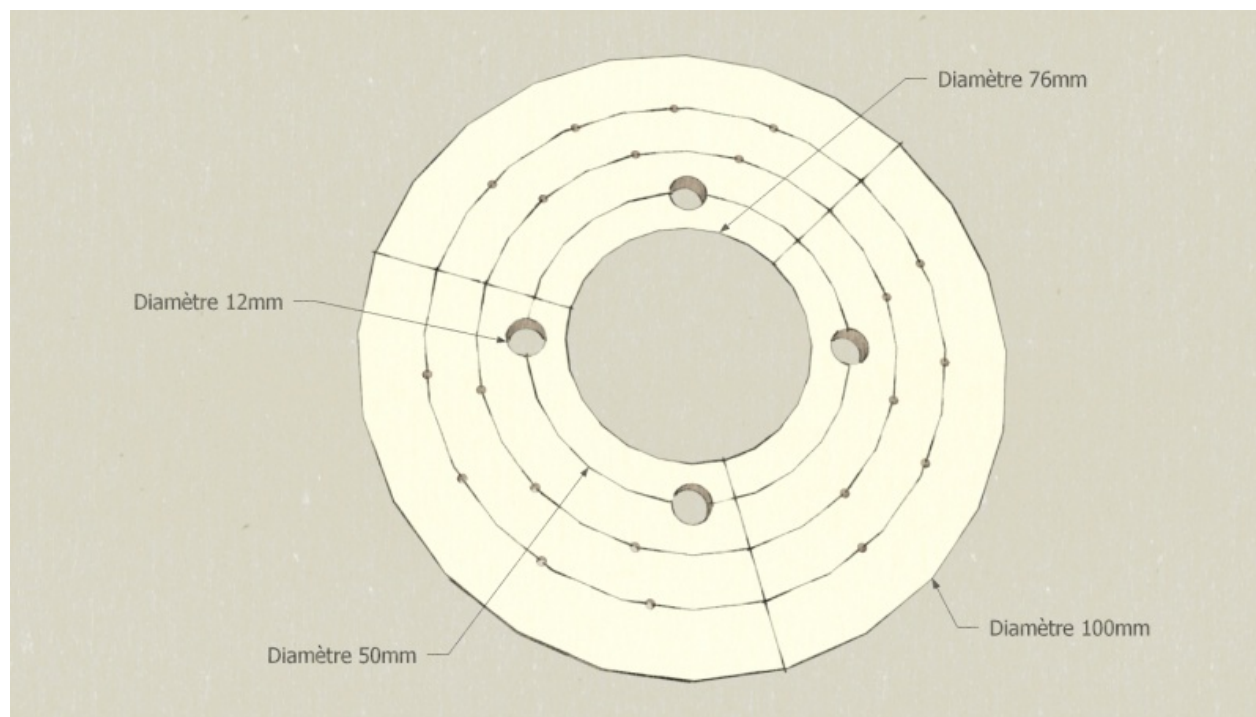

Fichier:Eolienne 200W disque cp 1 style m.jpg



Fichier téléversé avec MsUpload on Eolienne_200W

Historique du fichier

Cliquer sur une date et heure pour voir le fichier tel qu'il était à ce moment-là.

	Date et heure	Vignette	Dimensions	Utilisateur	Commentaire
actuel	13 septembre 2017 à 16:09		1 429 × 807 (571 Kio)	Low-tech Lab (discussion contributions)	Fichier téléversé avec MsUpload on Eolienne_200W