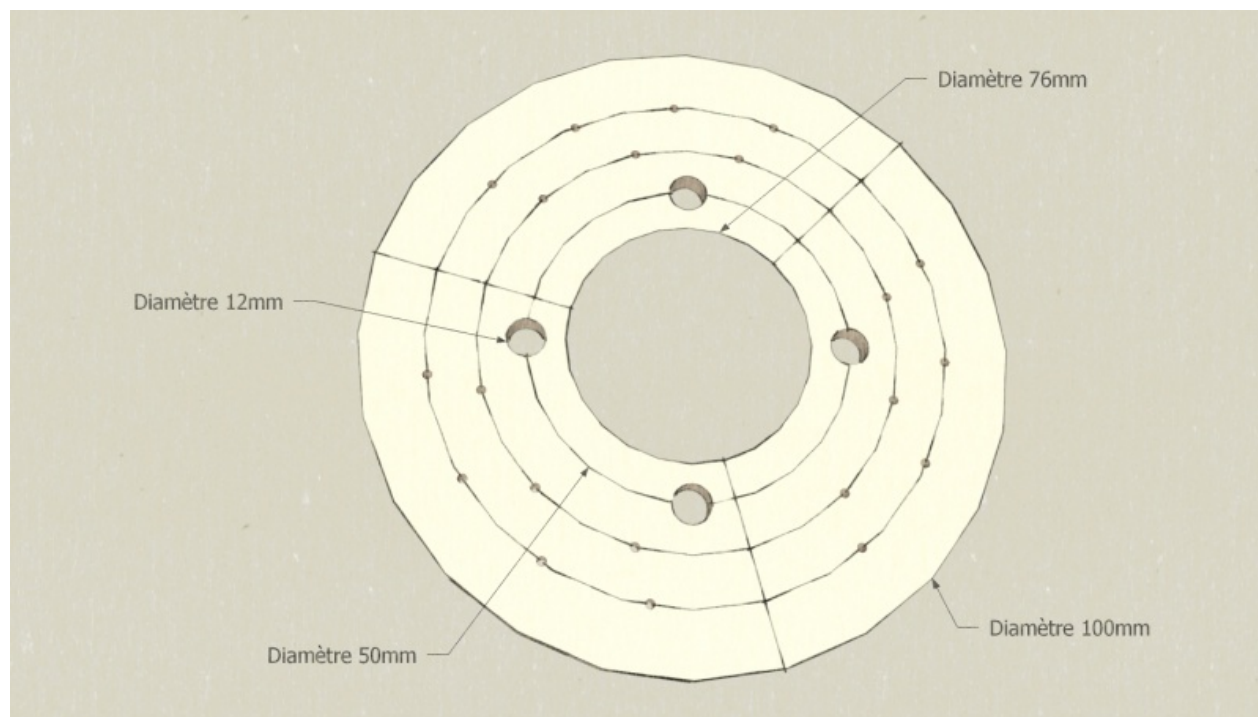

Fichier:Eolienne 200W disque cp 1 style.jpg



Fichier téléversé avec MsUpload on Eolienne_200W

Historique du fichier

Cliquer sur une date et heure pour voir le fichier tel qu'il était à ce moment-là.

	Date et heure	Vignette	Dimensions	Utilisateur	Commentaire
actuel	12 septembre 2017 à 18:21		1 429 × 807 (571 Kio)	Low-tech Lab (discussion contributions)	Fichier téléversé avec MsUpload on Eolienne_200W