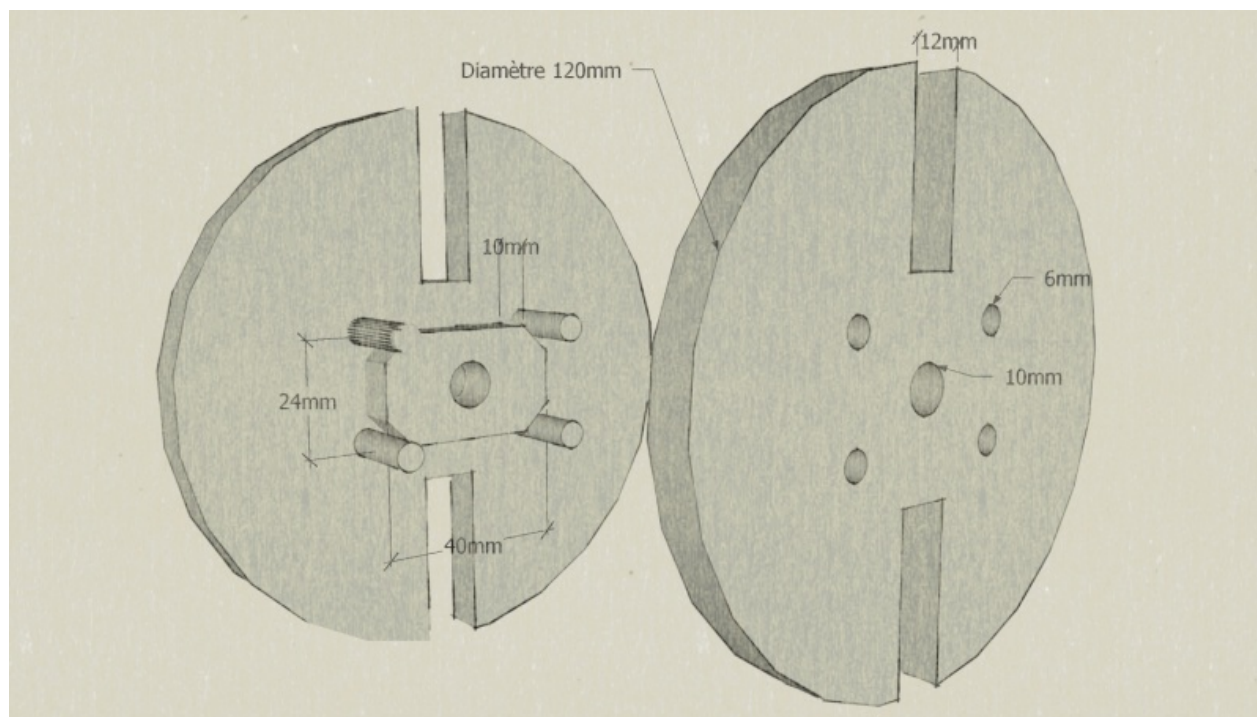

Fichier:Eolienne 200W bobineur 1 stylem.jpg



Fichier téléversé avec MsUpload on Eolienne_200W

Historique du fichier

Cliquer sur une date et heure pour voir le fichier tel qu'il était à ce moment-là.

	Date et heure	Vignette	Dimensions	Utilisateur	Commentaire
actuel	13 septembre 2017 à 17:35		1 429 × 807 (650 Kio)	Low-tech Lab (discussion contributions)	Fichier téléversé avec MsUpload on Eolienne_200W