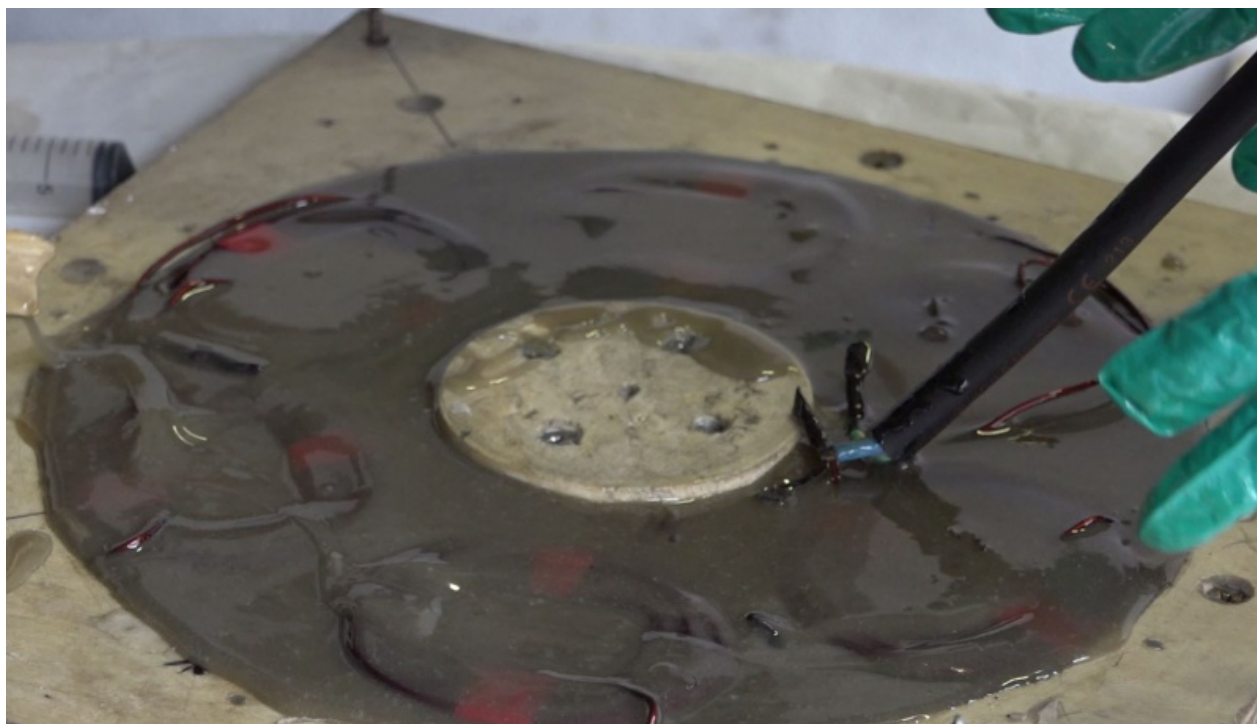

Fichier:Eolienne 200W 2017.08.31 - 149.JPG



Fichier téléversé avec MsUpload on Eolienne_200W

Historique du fichier

Cliquer sur une date et heure pour voir le fichier tel qu'il était à ce moment-là.

| | Date et heure | Vignette | Dimensions | Utilisateur | Commentaire |
|--------|---------------------------|---|--------------------------|--|--|
| actuel | 15 septembre 2017 à 12:25 |  | 1 521 × 871 (113 Kio) | Low-tech Lab (discussion contributions) | Fichier téléversé avec MsUpload on Eolienne_200W |