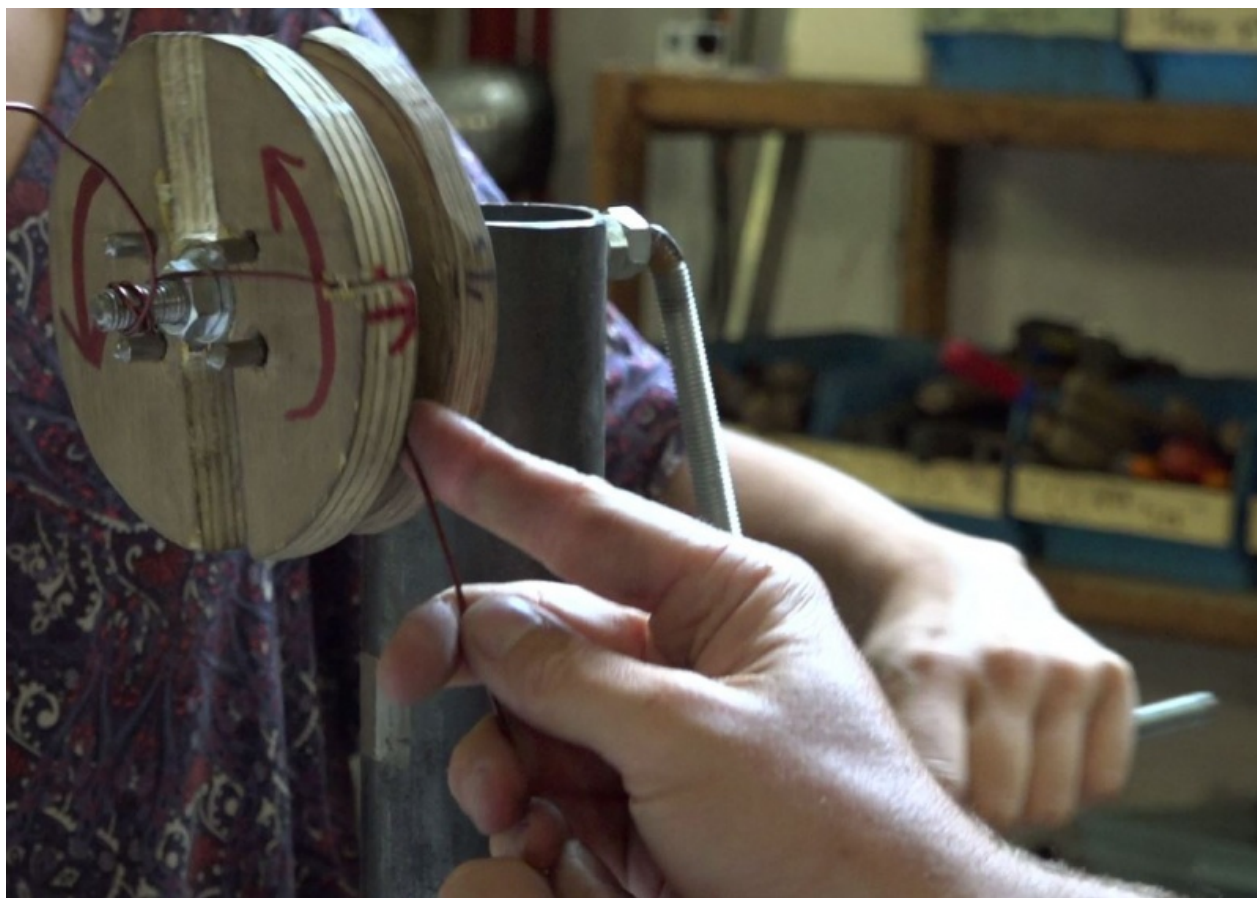

Fichier:Eolienne 200W 2017.08.28 - 220.JPG



Fichier téléversé avec MsUpload on Eolienne_200W

Historique du fichier

Cliquer sur une date et heure pour voir le fichier tel qu'il était à ce moment-là.

	Date et heure	Vignette	Dimensions	Utilisateur	Commentaire
actuel	14 septembre 2017 à 10:12		1 123 × 795 (96 Kio)	Low-tech Lab (discussion contributions)	Fichier téléversé avec MsUpload on Eolienne_200W