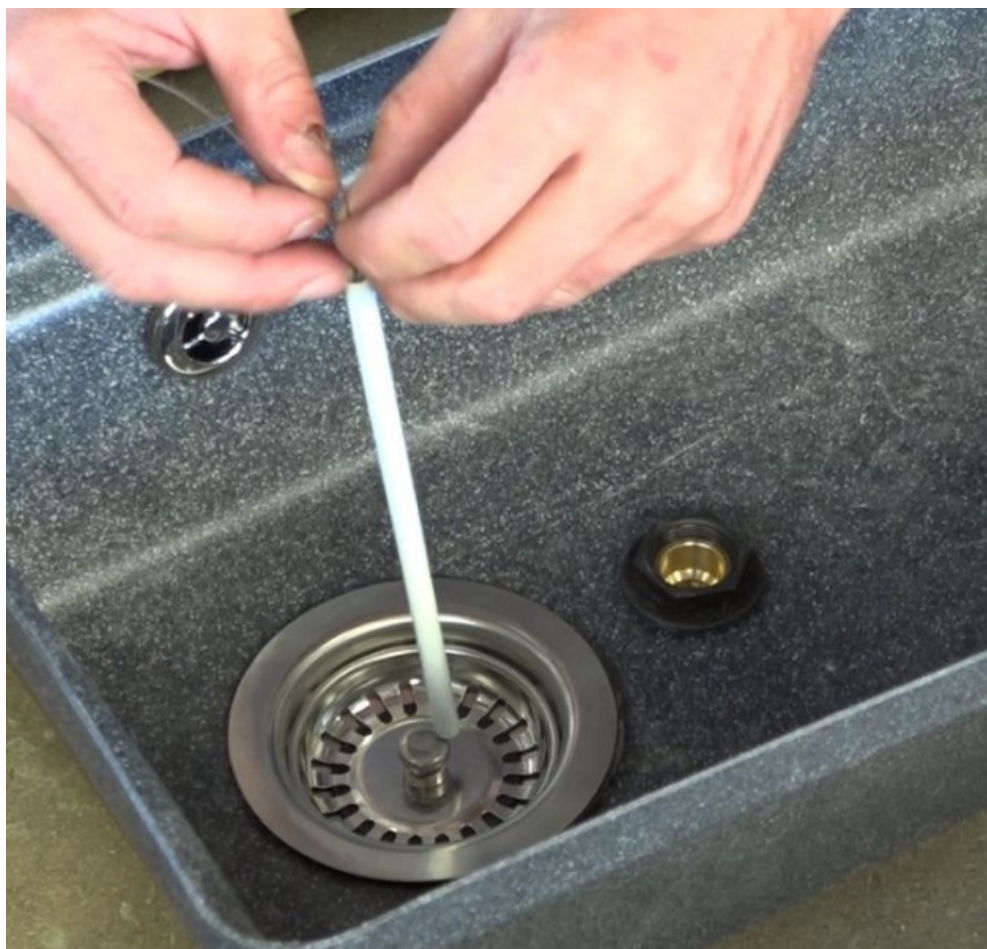

Fichier:Douche à recyclage 6.JPG



Fichier téléversé avec MsUpload on Douche_à_recyclage