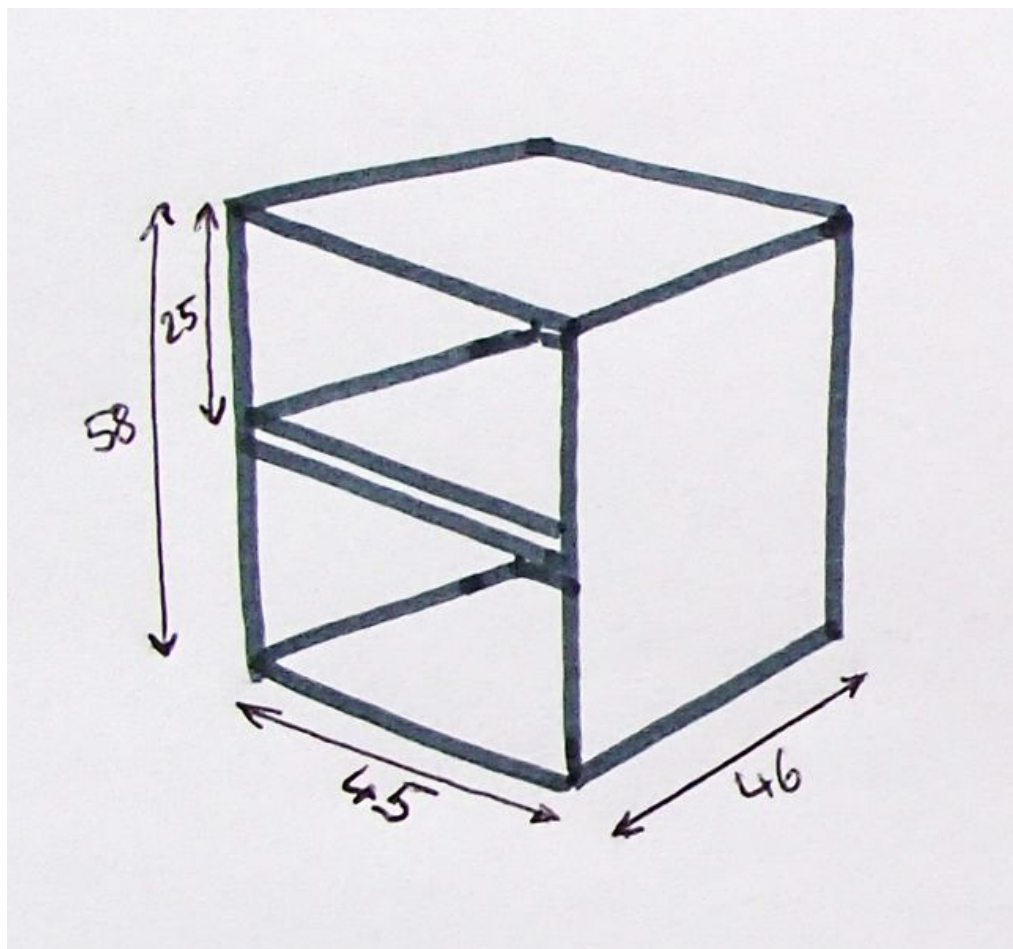

Fichier:Dimensions générales.jpg



Historique du fichier

Cliquer sur une date et heure pour voir le fichier tel qu'il était à ce moment-là.

	Date et heure	Vignette	Dimensions	Utilisateur	Commentaire
actuel	23 juin 2016 à 18:32		1 052 × 980 (553 Kio)	Chatloup (discussion contributions)	

Vous ne pouvez pas remplacer ce fichier.

Utilisation du fichier