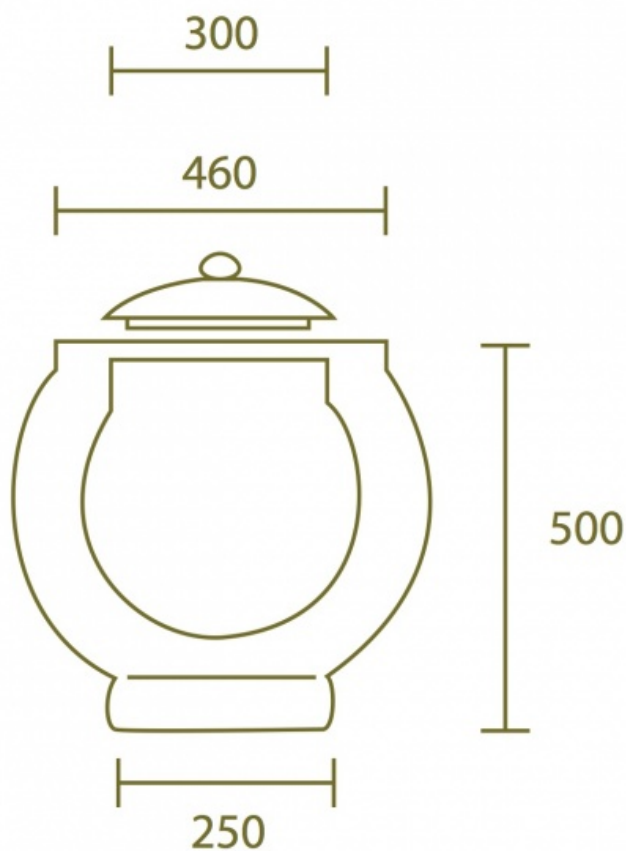

# Fichier:Dimensions.jpg



## Historique du fichier

Cliquer sur une date et heure pour voir le fichier tel qu'il était à ce moment-là.

	Date et heure	Vignette	Dimensions	Utilisateur	Commentaire
actuel	22 août 2016 à 13:49		1 240 × 1 240 (76 Kio)	Low-tech Lab (discussion   contributions)	

Résolution horizontale	150 ppp
Résolution verticale	150 ppp