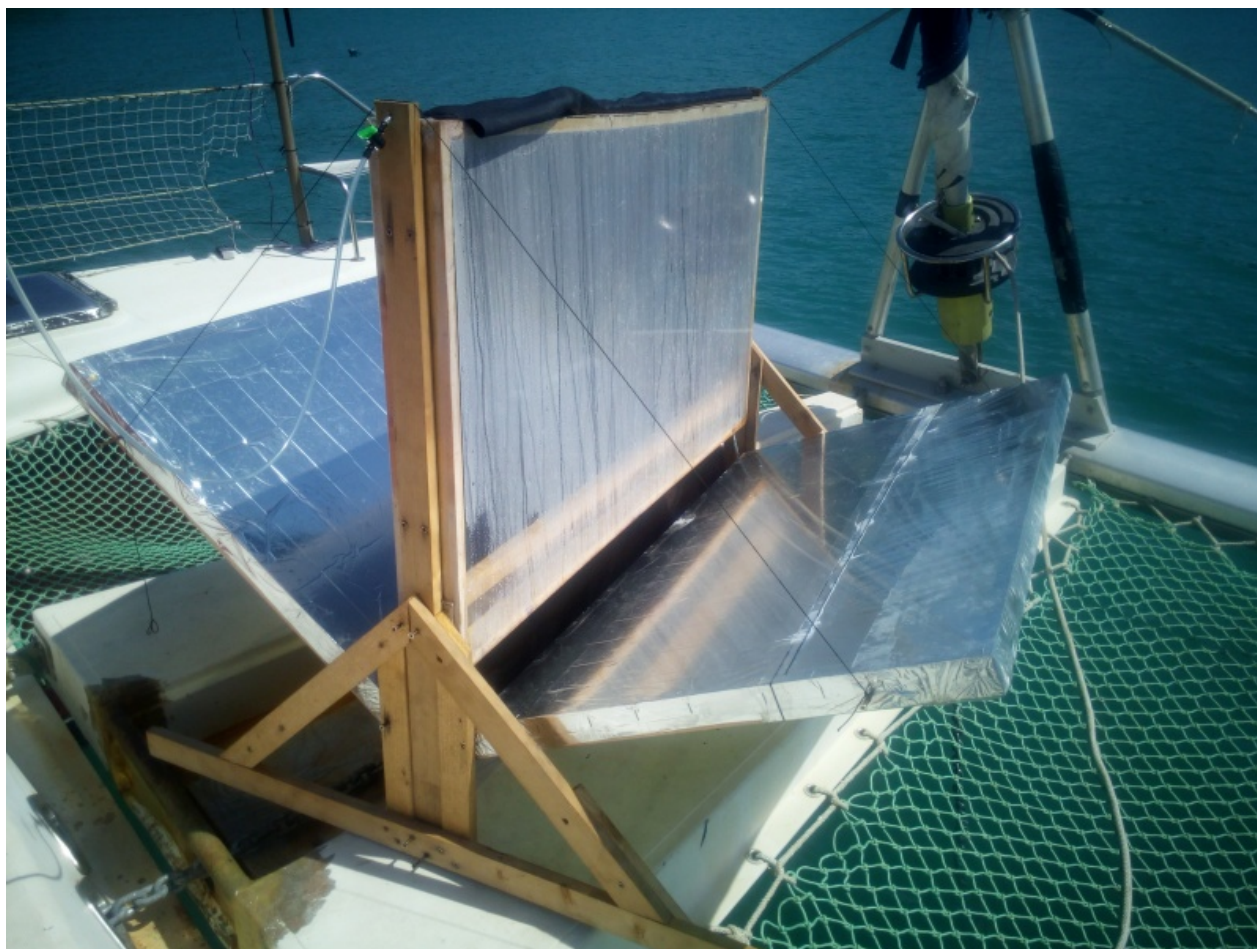

Fichier:D salinisateur solaire IMG 20171121 110016.jpg



Fichier téléversé avec MsUpload on Désalinateur_solaire

Historique du fichier

Cliquer sur une date et heure pour voir le fichier tel qu'il était à ce moment-là.

	Date et heure	Vignette	Dimensions	Utilisateur	Commentaire
actuel	21 novembre 2017 à 08:23		4 160 × 3 120 (3,91 Mio)	Thomas piboum (discussion contributions)	Fichier téléversé avec MsUpload on Désalinateur_solaire

Fabricant de l'appareil photo	Archos
Modèle de l'appareil photo	Archos 50 Saphir
Temps d'exposition	91/250 000 s (0,000364 s)
Ouverture	f/2,8
Sensibilité ISO	102
Date de la prise originelle	21 novembre 2017 à 11:00
Longueur focale	3,5 mm
Orientation	Normale
Résolution horizontale	72 ppp
Résolution verticale	72 ppp
Logiciel utilisé	MediaTek Camera Application
Date de modification du fichier	21 novembre 2017 à 11:00
Positionnement YCbCr	Co-situé
Programme d'exposition	Indéfini
Version EXIF	2.2
Date de la numérisation	21 novembre 2017 à 11:00
Signification de chaque composante	1. Y 2. Cb 3. Cr 4. N'existe pas
Correction d'exposition	0
Mode de mesure	Moyenne pondérée au centre
Source de lumière	Autre source de lumière
Flash	Flash non déclenché
Date en fraction de seconde	35
Date de la prise originelle	35
Date de la numérisation	35
Version FlashPix prise en charge	0 100
Espace colorimétrique	sRGB
Mode d'exposition	Automatique
Balance des blancs	Automatique
Taux de zoom numérique	1
Type de capture de la scène	Standard