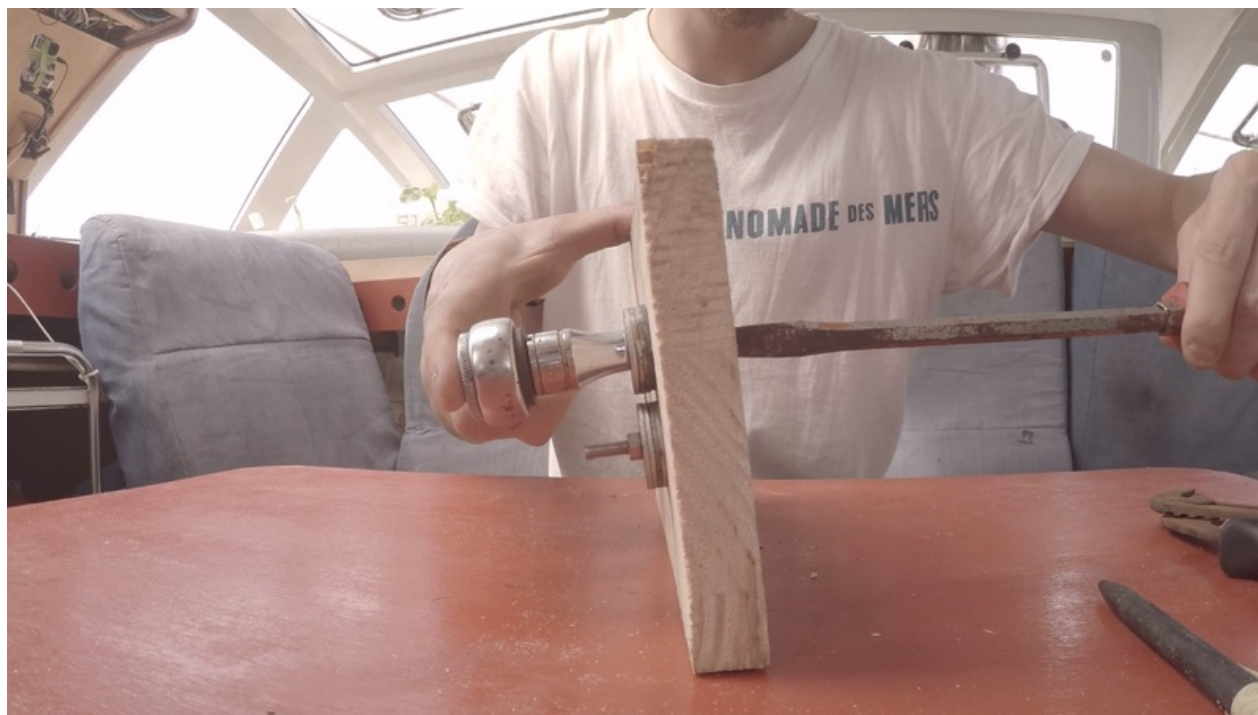

Fichier:D coupeuse de bouteille plastique serrage.png



Fichier téléversé avec MsUpload