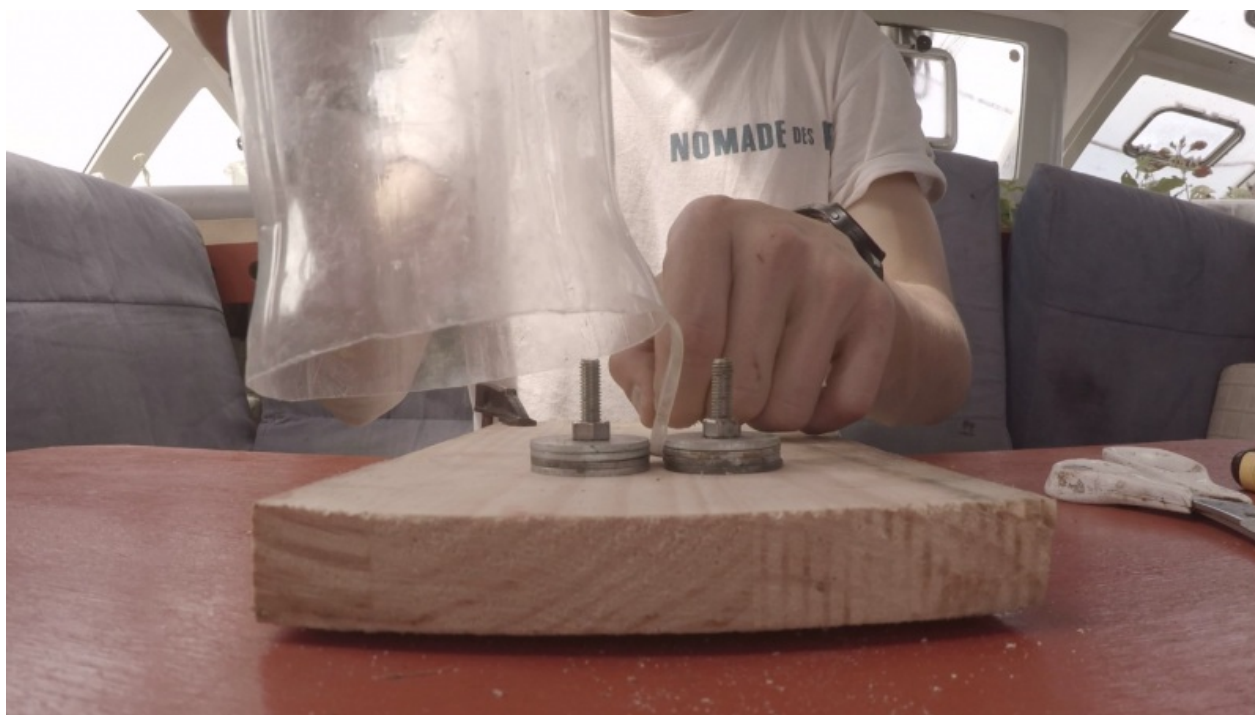

# Fichier:D coupeuse de bouteille plastique inserer fil.png



Fichier téléversé avec MsUpload