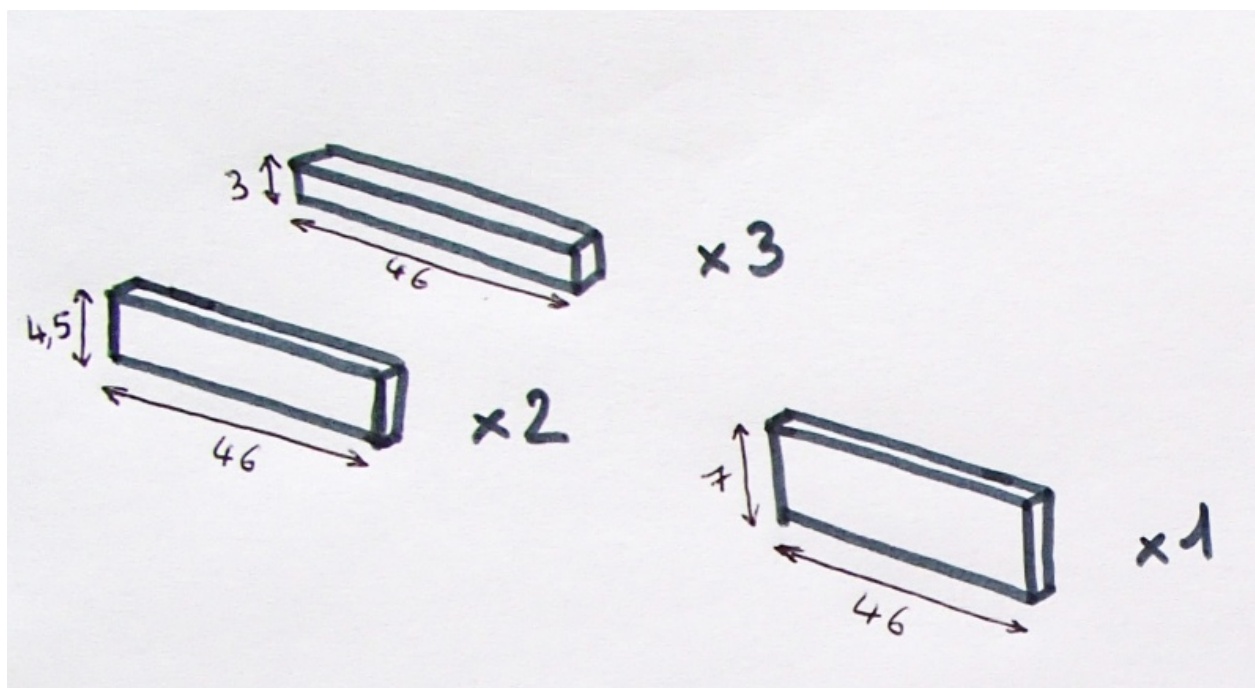

Fichier:Découpe coulisses.jpg



Historique du fichier

Cliquer sur une date et heure pour voir le fichier tel qu'il était à ce moment-là.

	Date et heure	Vignette	Dimensions	Utilisateur	Commentaire
actuel	23 juin 2016 à 23:04		1 896 × 1 028 (810 Kio)	Chatloup (discussion contributions)	

Vous ne pouvez pas remplacer ce fichier.

Utilisation du fichier

Titre de l'image	OLYMPUS DIGITAL CAMERA
Fabricant de l'appareil photo	OLYMPUS IMAGING CORP.
Modèle de l'appareil photo	TG-620
Temps d'exposition	1/60 s (0,016666666666667 s)
Ouverture	f/3,9
Sensibilité ISO	200
Date de la prise originelle	19 juin 2016 à 13:48
Longueur focale	5 mm
Largeur	3 968 px
Hauteur	2 976 px
Bits par composante	8 8 8
Modèle colorimétrique	RGB