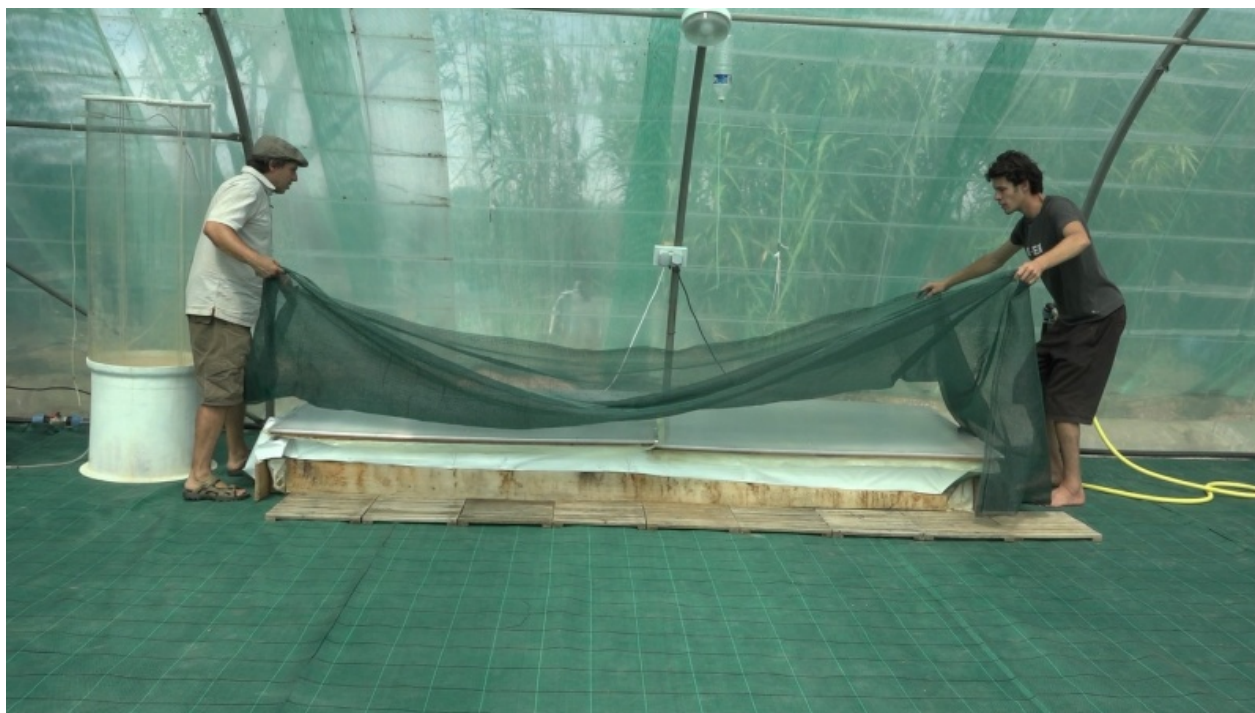

# Fichier:Culture de la spiruline ombrage.jpg



Fichier téléversé avec MsUpload on Culture\_de\_la\_spiruline

## Historique du fichier

Cliquer sur une date et heure pour voir le fichier tel qu'il était à ce moment-là.

	Date et heure	Vignette	Dimensions	Utilisateur	Commentaire
actuel	25 août 2017 à 11:07		1 366 × 768 (304 Kio)	Low-tech Lab (discussion   contributions)	Fichier téléversé avec MsUpload on Culture_de_la_spiruline