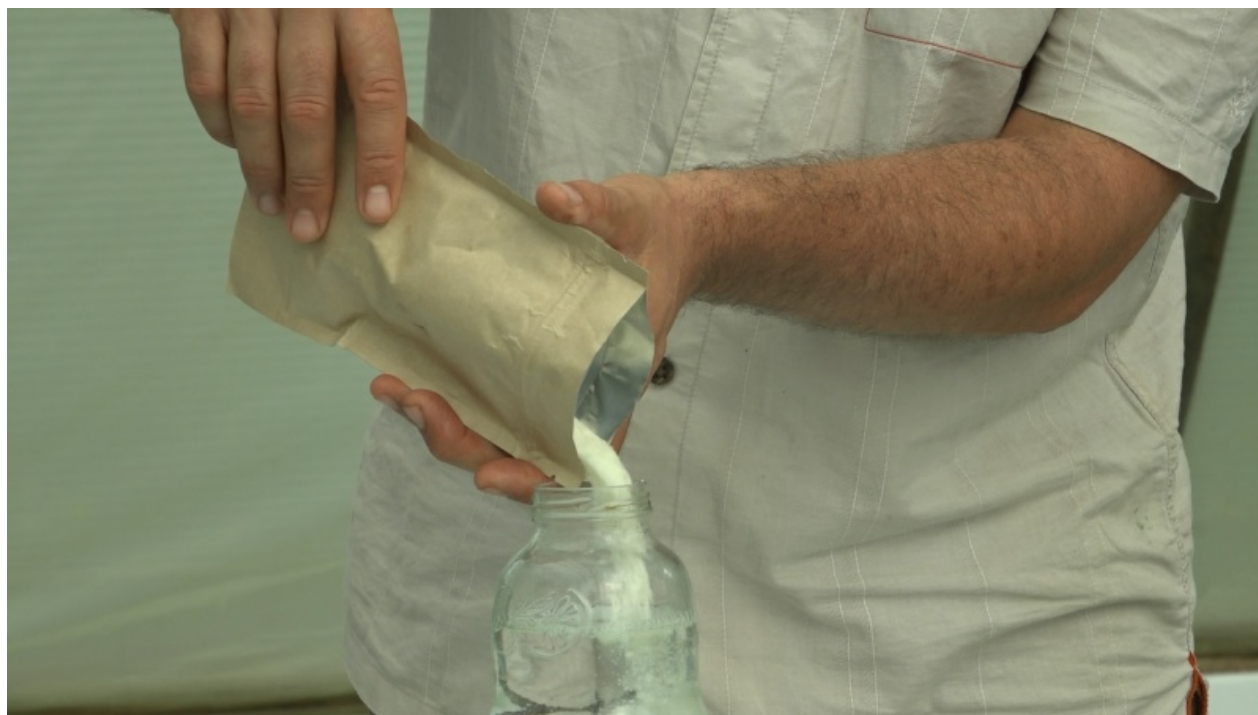

Fichier:Culture de la spiruline N250.jpg



Fichier téléversé avec MsUpload on Culture_de_la_spiruline

Historique du fichier

Cliquer sur une date et heure pour voir le fichier tel qu'il était à ce moment-là.

	Date et heure	Vignette	Dimensions	Utilisateur	Commentaire
actuel	25 août 2017 à 10:46		1 366 × 768 (206 Kio)	Low-tech Lab (discussion contributions)	Fichier téléversé avec MsUpload on Culture_de_la_spiruline