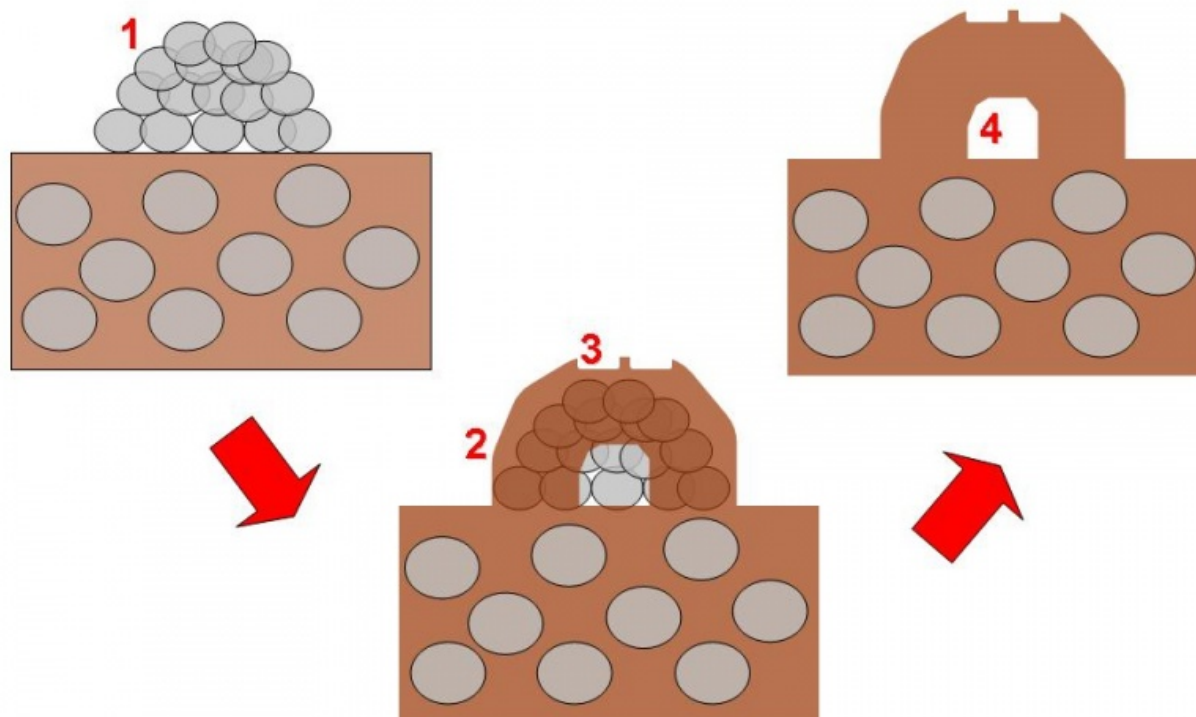

Fichier:Cuisine améliorée Diapositive2.JPG

CUISINE



Fichier téléversé avec MsUpload on Cuisine_améliorée

Historique du fichier

Cliquer sur une date et heure pour voir le fichier tel qu'il était à ce moment-là.

	Date et heure	Vignette	Dimensions	Utilisateur	Commentaire
actuel	23 décembre 2018 à 02:27		960 × 720 (49 Kio)	L'Atelier Low Tech (discussion contributions)	Fichier téléversé avec MsUpload on Cuisine_améliorée