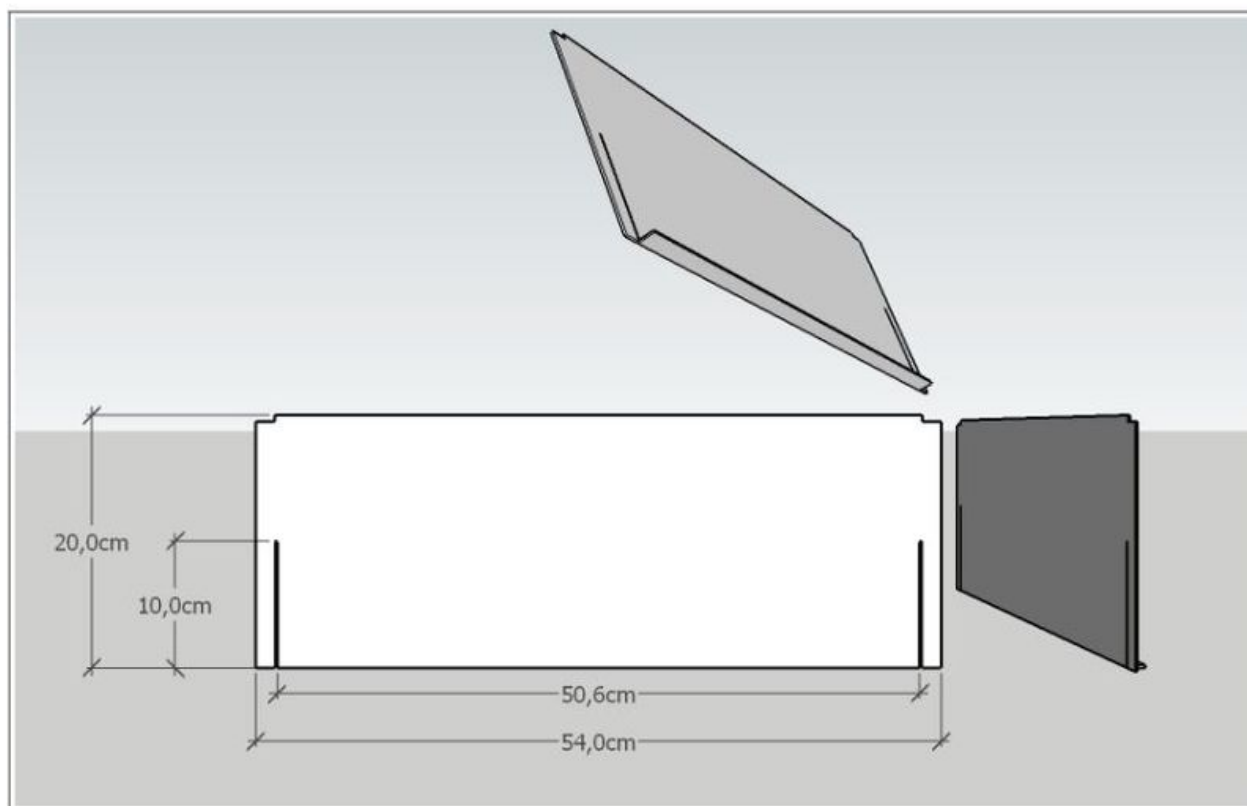

Fichier:Cuiseur pellets Capture 4.JPG

TOLE 1, ACIER GALVANISE 1,5mm



Cuiseur__pellets_Capture_4

Historique du fichier

Cliquer sur une date et heure pour voir le fichier tel qu'il était à ce moment-là.

	Date et heure	Vignette	Dimensions	Utilisateur	Commentaire
actuel	7 août 2020 à 14:33		808 × 570 (38 Kio)	GoldofBengal (discussion contributions)	Cuiseur__pellets_Capture_4