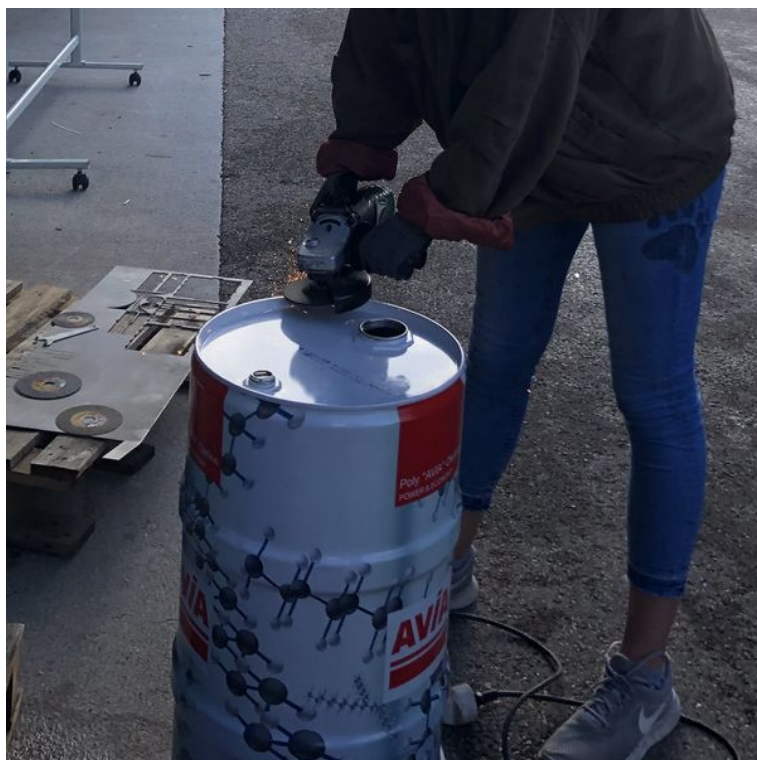

# Fichier:Cuiseur bois Oxalis upload 4e71fd70b58c6d76bed4e33eda9d70bc.jpg

