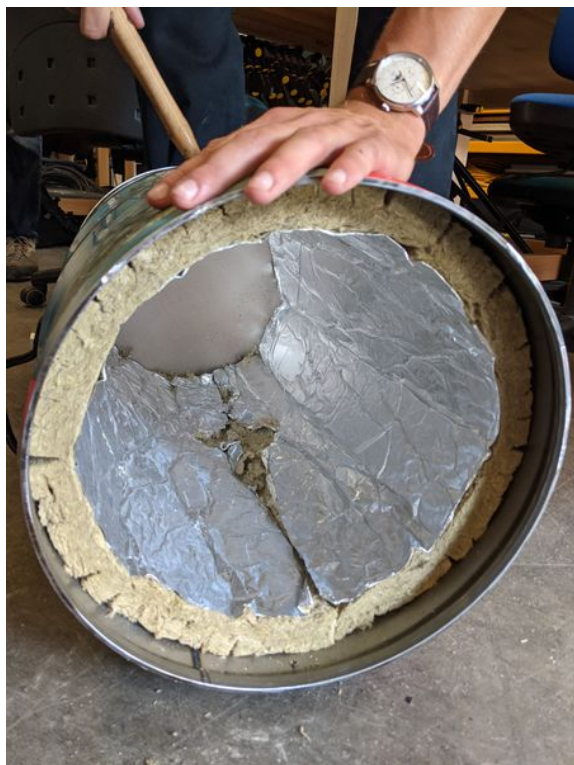

Fichier:Cuiseur bois Oxalis upload 2d776e76ab40c0a00e5ceeb7af3df15c.jpg



Cuiseur__bois_Oxalis_upload_2d776e76ab40c0a00e5ceeb7af3df15c

Historique du fichier

Cliquer sur une date et heure pour voir le fichier tel qu'il était à ce moment-là.

	Date et heure	Vignette	Dimensions	Utilisateur	Commentaire
actuel	23 septembre 2021 à 12:41		3 024 × 4 032 (3,36 Mio)	Low-Tech Lab Grenoble (discussion contributions)	Cuiseur__bois_Oxalis_upload_2d776e76ab40c0a00e5ceeb7af3df15c

Date de la numérisation	17 septembre 2021 à 16:05
Signification de chaque composante	1. Y 2. Cb 3. Cr 4. N'existe pas
vitesse d'obturation de l'APEX	6,74
Ouverture de l'APEX	1,7
Luminance APEX	2,96
Correction d'exposition	0
Ouverture maximale	1,7 APEX (f/1,8)
Distance du sujet	0,942 mètre
Mode de mesure	Moyenne pondérée au centre
Flash	Flash non déclenché, suppression du flash obligatoire
Date en fraction de seconde	117
Date de la prise originelle	117
Date de la numérisation	117
Version FlashPix prise en charge	0 100
Espace colorimétrique	sRGB
Type de capteur	Capteur de couleur à une puce
Type de scène	Image photographiée directement
Rendu personnalisé	Procédé personnalisé
Mode d'exposition	Automatique
Balance des blancs	Automatique
Taux de zoom numérique	0
Longueur focale pour un film 35 mm	27 mm
Type de capture de la scène	Standard
Contraste	Normal
Saturation	Normale
Netteté	Normale
Distance du sujet	Macro
Référence pour la direction de l'image	Nord magnétique
Direction de l'image	26