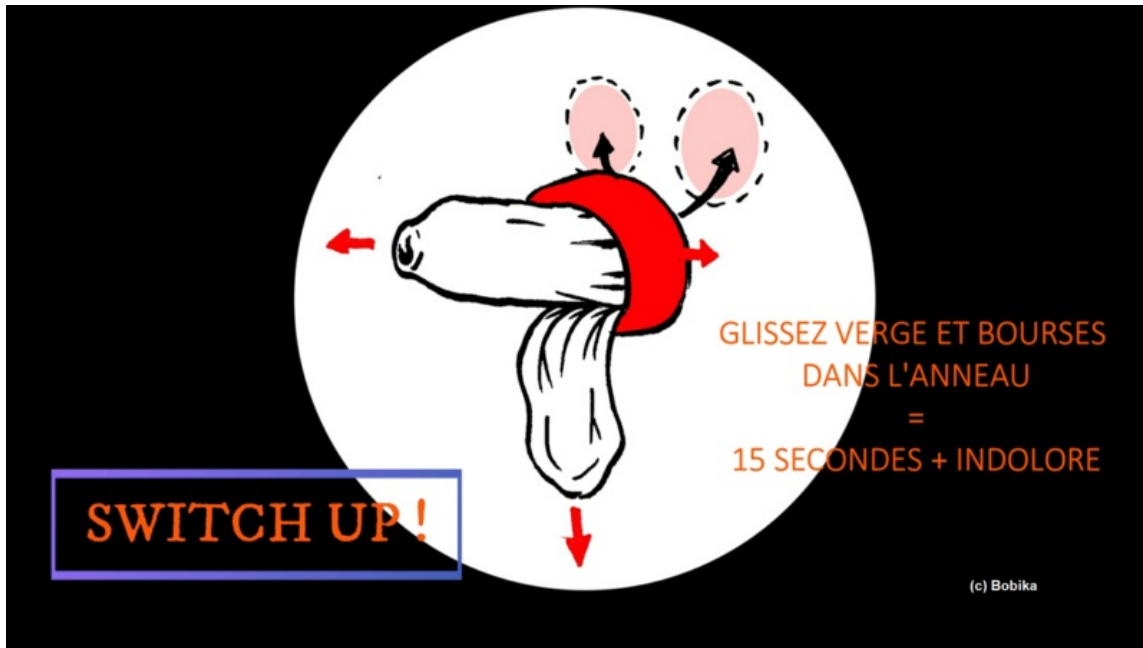

Fichier:Contracep masculine thermique position intermediaire.png



Contracep_masculine_thermique_position_intermediaire

Historique du fichier

Cliquer sur une date et heure pour voir le fichier tel qu'il était à ce moment-là.

	Date et heure	Vignette	Dimensions	Utilisateur	Commentaire
actuel	21 mars 2022 à 20:40		1 916 × 1 080 (385 Kio)	Alice Martin-Demolon (discussion contributions)	Contracep_masculine_thermique_position_intermediaire