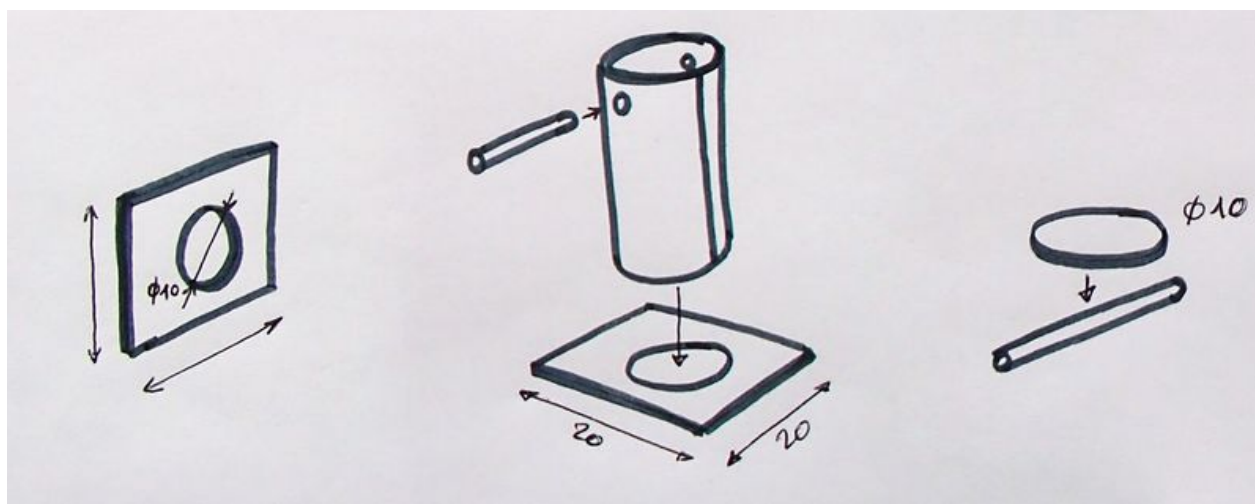

Fichier:Cheminée 2.jpg



Historique du fichier

Cliquer sur une date et heure pour voir le fichier tel qu'il était à ce moment-là.

	Date et heure	Vignette	Dimensions	Utilisateur	Commentaire
actuel	23 juin 2016 à 23:32		2 668 × 1 056 (1,24 Mio)	Chatloup (discussion contributions)	

Vous ne pouvez pas remplacer ce fichier.

Utilisation du fichier

Titre de l'image	OLYMPUS DIGITAL CAMERA
Fabricant de l'appareil photo	OLYMPUS IMAGING CORP.
Modèle de l'appareil photo	TG-620
Temps d'exposition	1/60 s (0,016666666666667 s)
Ouverture	f/3,9
Sensibilité ISO	200
Date de la prise originelle	19 juin 2016 à 13:47
Longueur focale	5 mm
Largeur	3 968 px
Hauteur	2 976 px
Bits par composante	8 8 8
Modèle colorimétrique	RGB
Orientation	Normale
Composantes par pixel	3
Résolution horizontale	314 ppp
Résolution verticale	314 ppp
Logiciel utilisé	Adobe Photoshop CS6 (Windows)
Date de modification du fichier	19 juin 2016 à 14:14