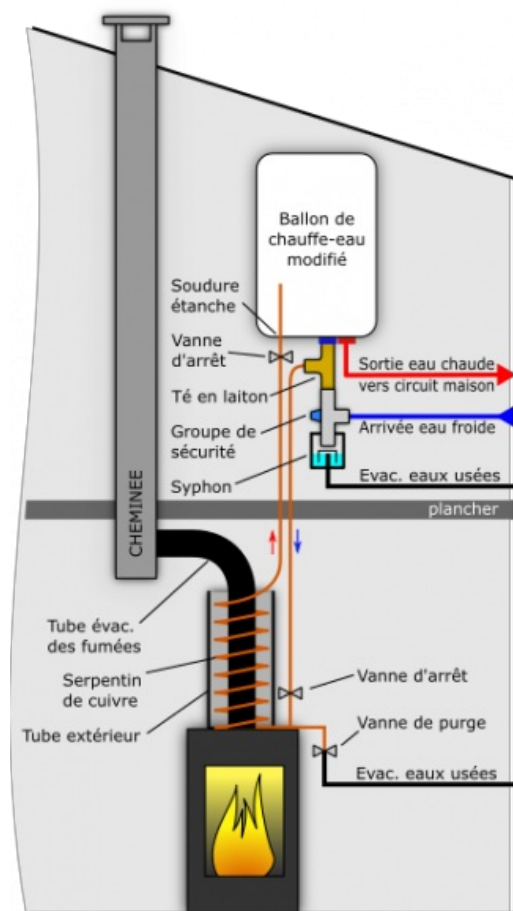

Fichier:Chauffe eau sans electricité chauffe eau LTL2.png



Fichier téléversé avec MsUpload on Chauffe_eau_sans_electricité

Historique du fichier

Cliquer sur une date et heure pour voir le fichier tel qu'il était à ce moment-là.

	Date et heure	Vignette	Dimensions	Utilisateur	Commentaire
actuel	9 janvier 2019 à 10:09		346 × 644 (64 Kio)	Marmouille (discussion contributions)	Fichier téléversé avec MsUpload on Chauffe_eau_sans_electricité