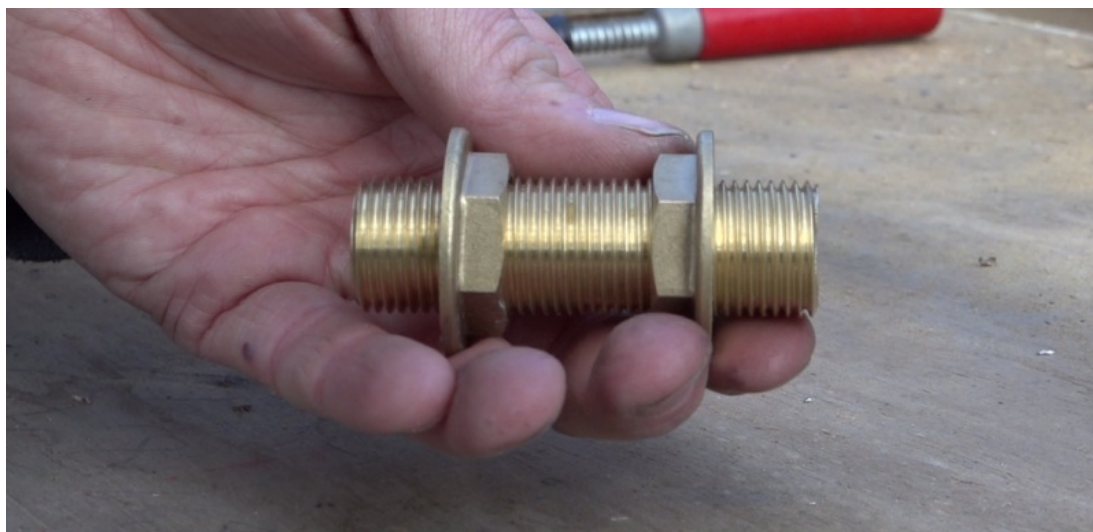

Fichier:Chauffage solaire version ardoise tube filet e.PNG



Fichier téléversé avec MsUpload on Spécial:AjouterDonnées/Tutorial/Chauffage_solaire_version_ardoise

Historique du fichier

Cliquer sur une date et heure pour voir le fichier tel qu'il était à ce moment-là.

	Date et heure	Vignette	Dimensions	Utilisateur	Commentaire
actuel	28 février 2018 à 10:49		1 132 × 545 (1,26 Mio)	Low-tech Lab (discussion contributions)	Fichier téléversé avec MsUpload on Spécial:AjouterDonnées/Tutorial/Chauffage_solaire_version_ardoise