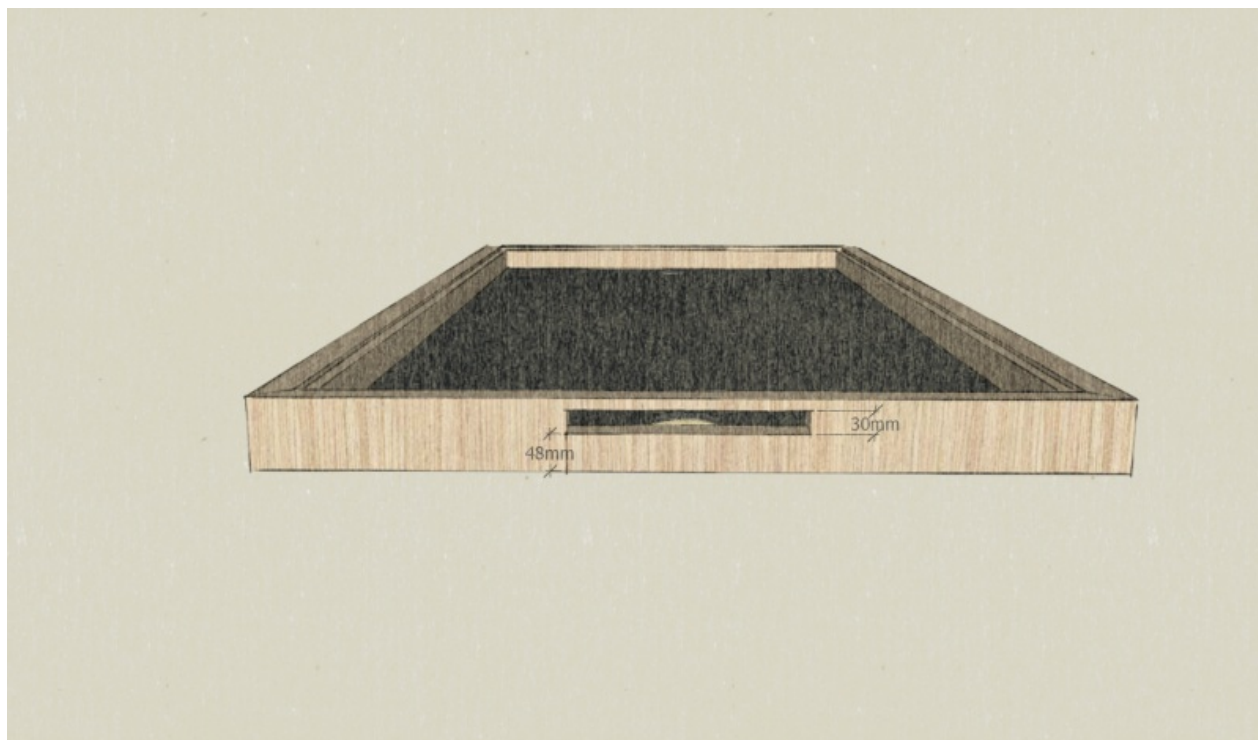

Fichier:Chauffage solaire version ardoise trappe etc.png



Fichier téléversé avec MsUpload on Chauffage_solaire_version_ardoise

Historique du fichier

Cliquer sur une date et heure pour voir le fichier tel qu'il était à ce moment-là.

	Date et heure	Vignette	Dimensions	Utilisateur	Commentaire
actuel	28 février 2018 à 16:43		1 425 × 834 (860 Kio)	Low-tech Lab (discussion contributions)	Fichier téléversé avec MsUpload on Chauffage_solaire_version_ardoise