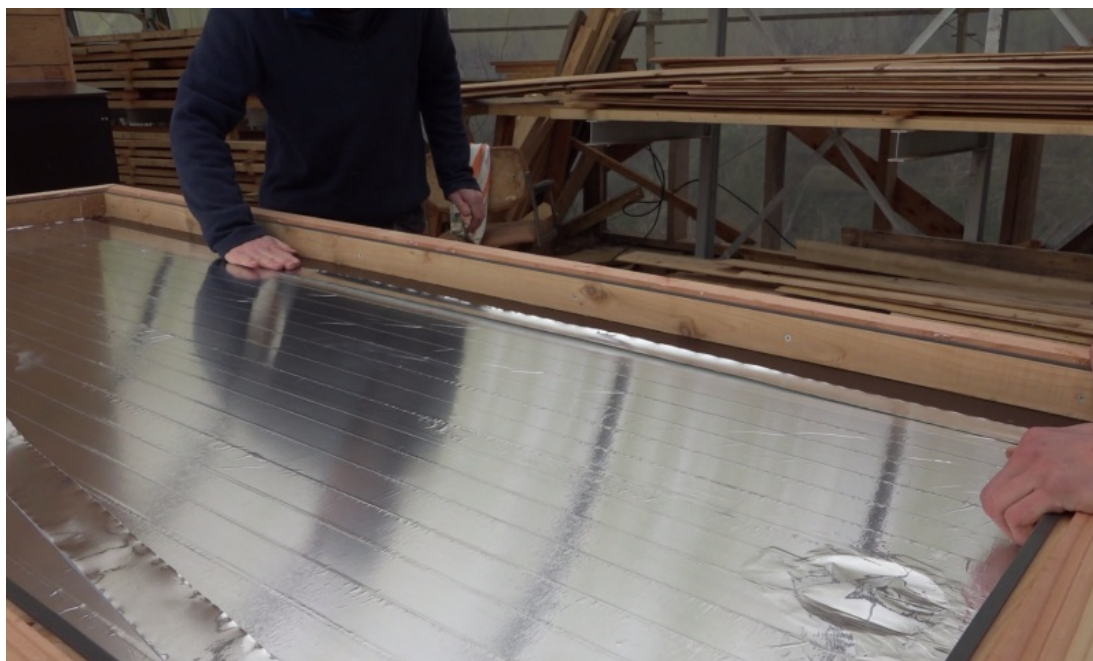

Fichier:Chauffage solaire version ardoise skotch alu capteur.PNG



Fichier téléversé avec MsUpload on Spécial:AjouterDonnées/Tutorial/Chauffage_solaire_version_ardoise