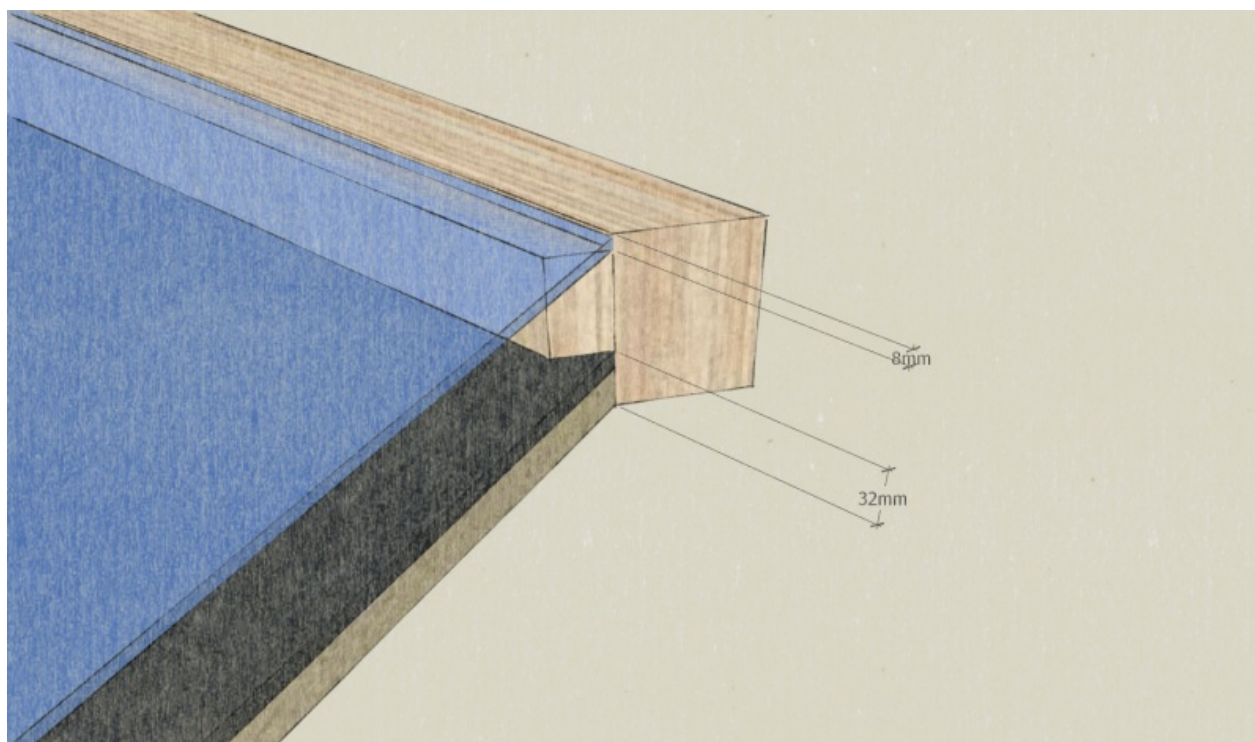

Fichier:Chauffage solaire version ardoise schema coupe cadre.png



Fichier téléversé avec MsUpload on Chauffage_solaire_version_ardoise