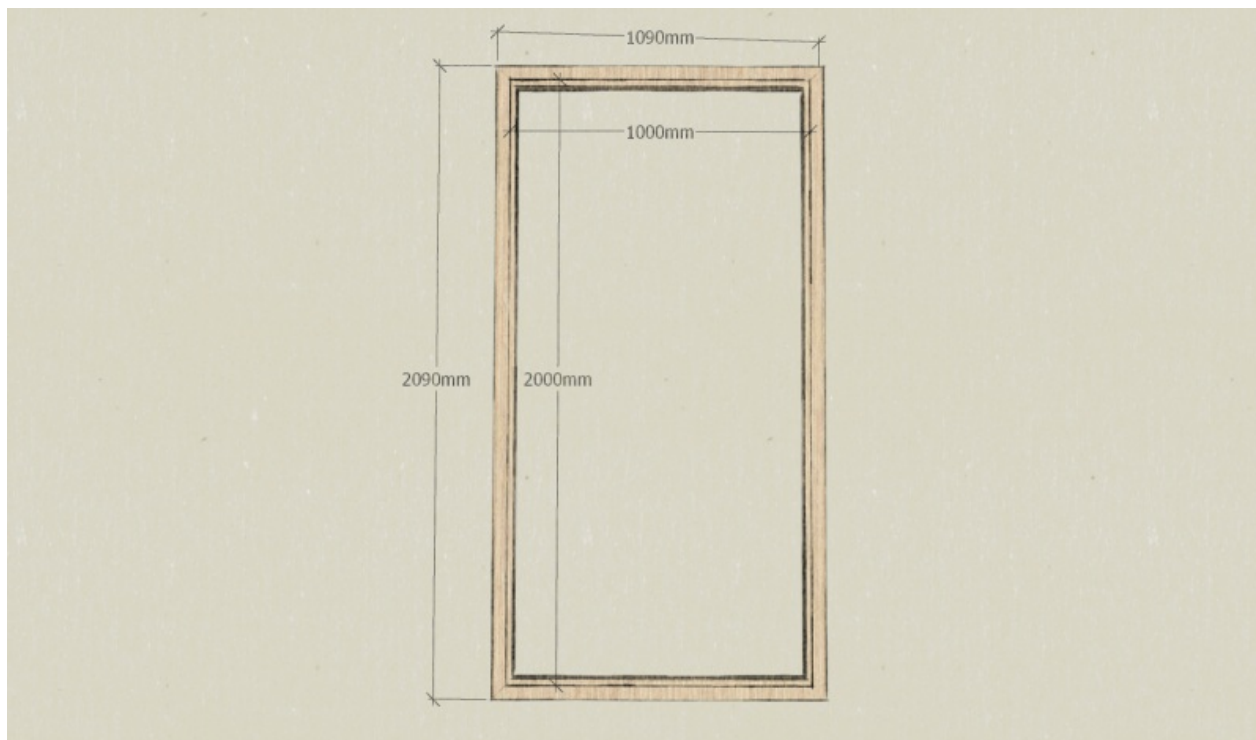

Fichier:Chauffage solaire version ardoise schema cadre.png



Fichier téléversé avec MsUpload on Chauffage_solaire_version_ardoise

Résolution horizontale	37,8 p/cm
Résolution verticale	37,8 p/cm