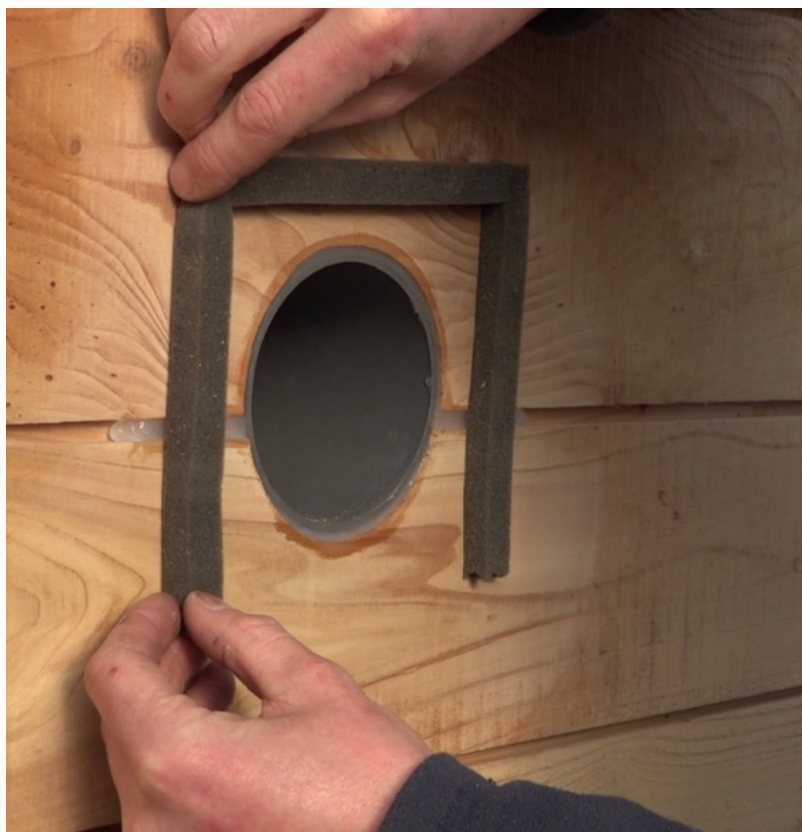

# Fichier:Chauffage solaire version ardoise compribande.PNG



Fichier téléversé avec MsUpload on Spécial:AjouterDonnées/Tutorial/Chauffage\_solaire\_version\_ardoise