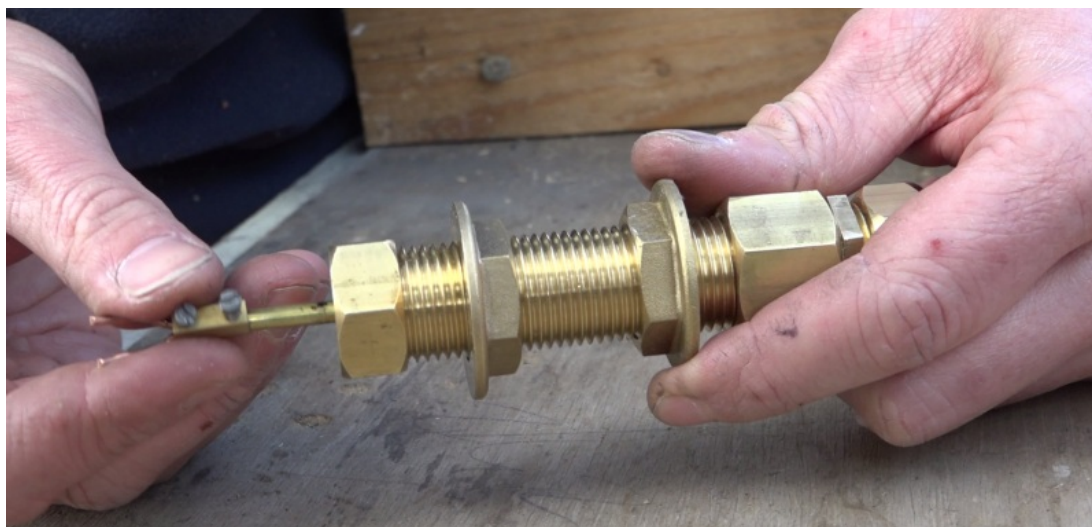

Fichier:Chauffage solaire version ardoise automatisme termin .PNG



Fichier téléversé avec MsUpload on Spécial:AjouterDonnées/Tutorial/Chauffage_solaire_version_ardoise

Historique du fichier

Cliquer sur une date et heure pour voir le fichier tel qu'il était à ce moment-là.

	Date et heure	Vignette	Dimensions	Utilisateur	Commentaire
actuel	28 février 2018 à 11:43		1 473 × 702 (2,19 Mio)	Low-tech Lab (discussion | contributions)	Fichier téléversé avec MsUpload on Spécial:AjouterDonnées/Tutorial/Chauffage_solaire_version_ardoise

Vous ne pouvez pas remplacer ce fichier.

Utilisation du fichier

Les 4 pages suivantes utilisent ce fichier :

- Chauffage solaire version ardoise
- Chauffage solaire version ardoise/en
- Chauffage solaire version ardoise/fr
- Chauffage solaire version ardoise/pt

Métadonnées

Ce fichier contient des informations supplémentaires, probablement ajoutées par l'appareil photo numérique ou le numériseur utilisé pour le créer. Si le fichier a été modifié depuis son état original, certains détails peuvent ne pas refléter entièrement l'image modifiée.

Résolution horizontale	47,24 p/cm
Résolution verticale	47,24 p/cm