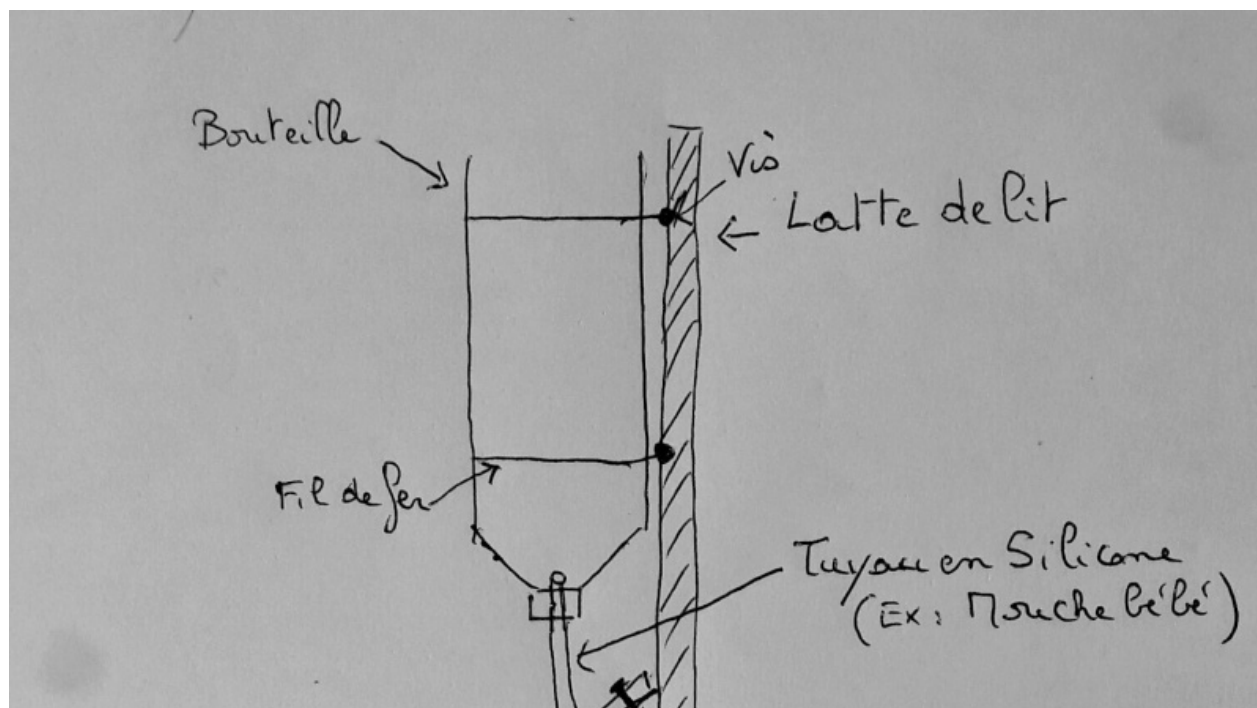

Fichier:Canacla canacla sch ma bouteille.jpg



Canacla_canacla_sch_ma_bouteille

Historique du fichier

Cliquer sur une date et heure pour voir le fichier tel qu'il était à ce moment-là.

	Date et heure	Vignette	Dimensions	Utilisateur	Commentaire
actuel	18 octobre 2019 à 06:12		1 519 × 849 (230 Kio)	BricoLowtech (discussion contributions)	Canacla_canacla_sch_ma_bouteille

Fabricant de l'appareil photo	samsung
Modèle de l'appareil photo	SM-A310F
Temps d'exposition	1/248 s (0,0040322580645161 s)
Ouverture	f/1,9
Sensibilité ISO	40
Date de la prise originelle	7 octobre 2019 à 15:39
Longueur focale	3,7 mm
Orientation	Normale
Logiciel utilisé	Windows Photo Editor 10.0.10011.16384
Date de modification du fichier	18 octobre 2019 à 06:11
Date de la numérisation	7 octobre 2019 à 15:39