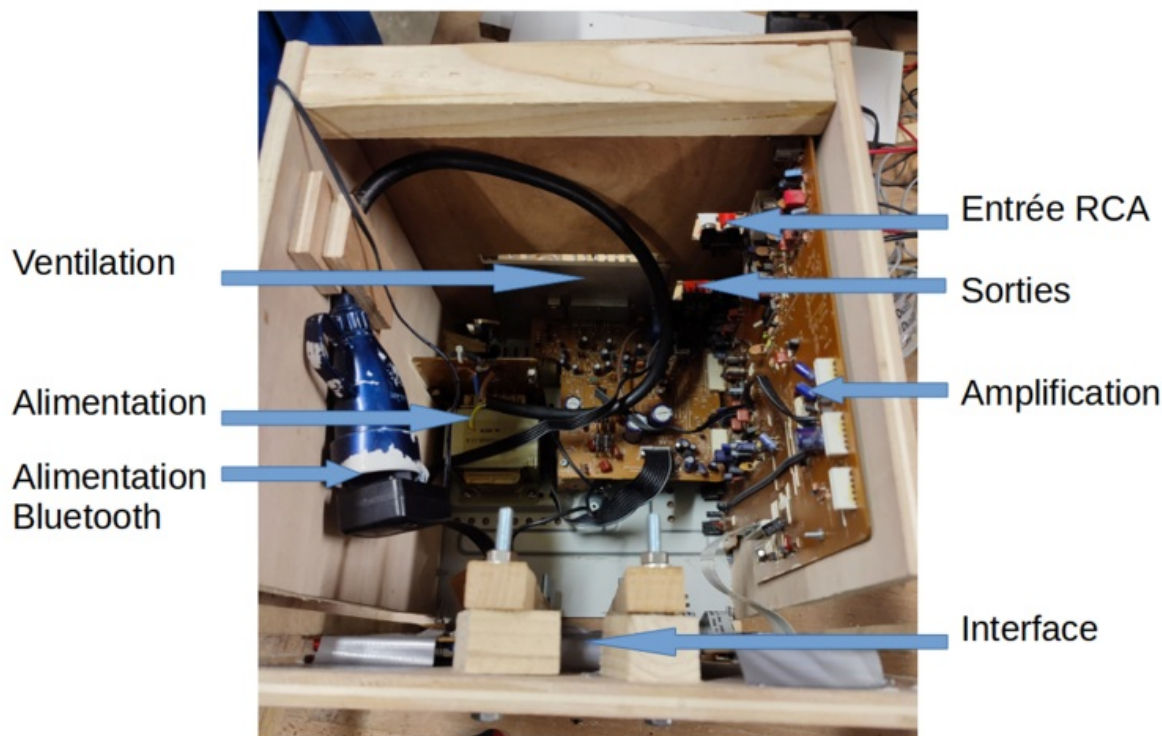

# Fichier:Caisson LowTech ampli expliqu .png



Caisson\_LowTech\_ampli\_expliqu\_

## Historique du fichier

Cliquer sur une date et heure pour voir le fichier tel qu'il était à ce moment-là.

	Date et heure	Vignette	Dimensions	Utilisateur	Commentaire
actuel	22 mai 2024 à 15:12		1 173 × 728 (758 Kio)	Gipsa-lab-Ense3 (discussion   contributions)	Caisson_LowTech_ampli_expliqu_