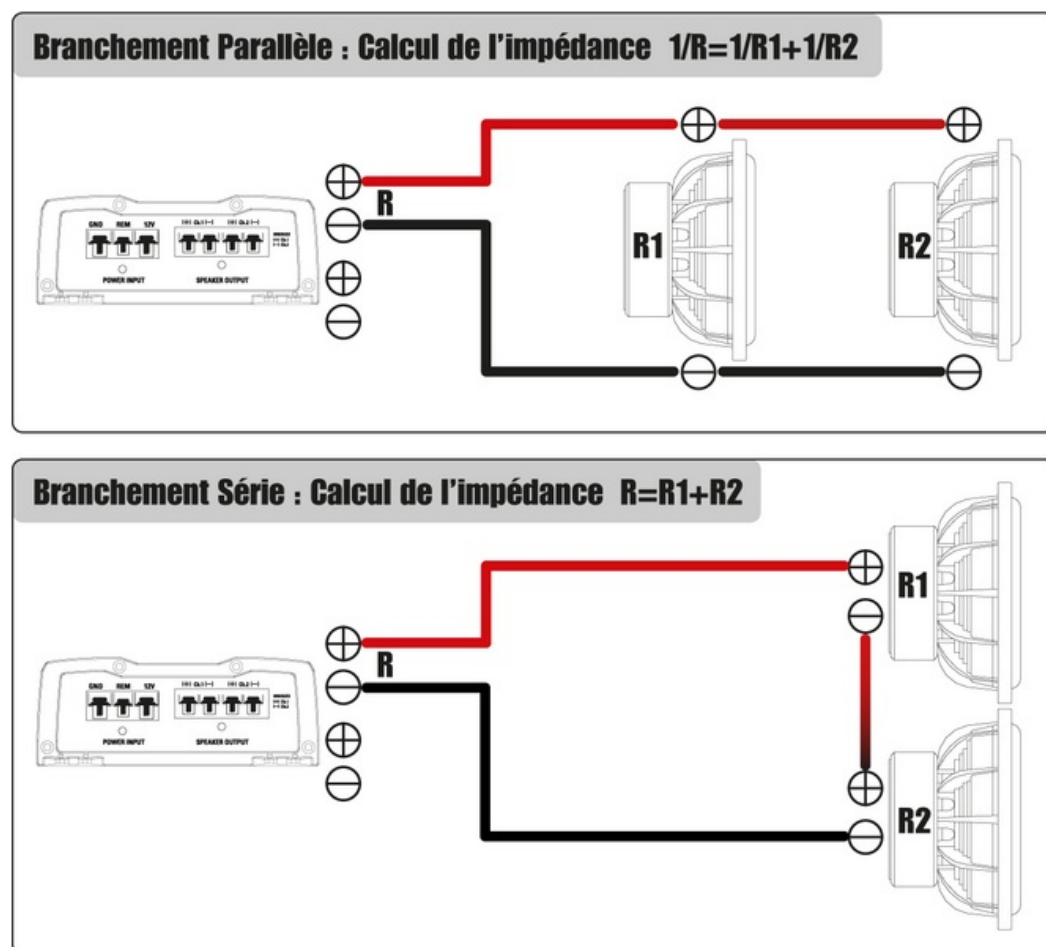

Fichier:Caisson LowTech Image s rie parall le MTX.png



Caisson_LowTech_Image_s_rie_parall_le_MTX

Historique du fichier

Cliquer sur une date et heure pour voir le fichier tel qu'il était à ce moment-là.

	Date et heure	Vignette	Dimensions	Utilisateur	Commentaire
actuel	22 mai 2024 à 15:14		1 200 × 1 084 (79 Kio)	Gipsa-lab-Ense3 (discussion contributions)	Caisson_LowTech_Image_s_rie_parall_le_MTX