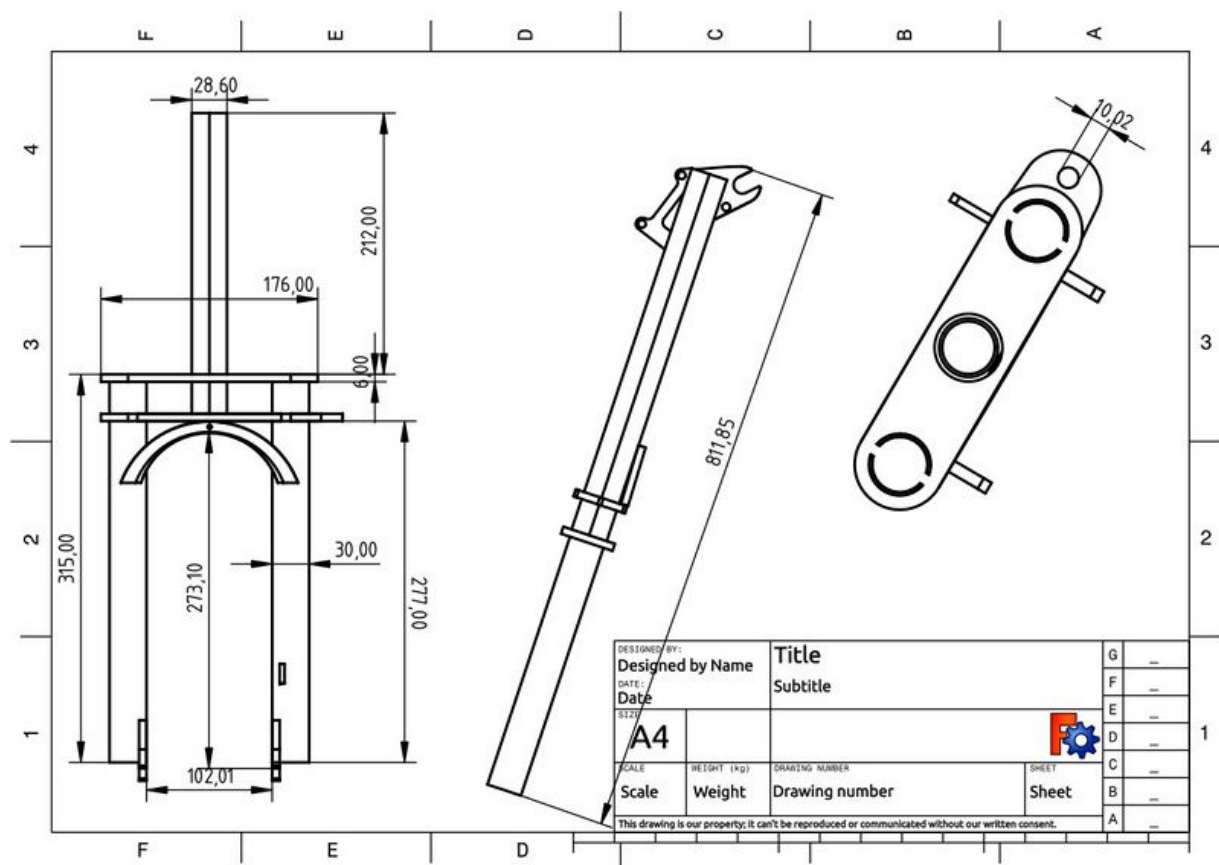

# Fichier:CHARRETTE remorque v lo fourche20.jpg



CHARRETTE\_remorque\_\_v\_lo\_fourche20

## Historique du fichier

Cliquer sur une date et heure pour voir le fichier tel qu'il était à ce moment-là.

	Date et heure	Vignette	Dimensions	Utilisateur	Commentaire
actuel	17 septembre 2024 à 15:25		1 169 × 826 (107 Kio)	Léo Hamard (discussion   contributions)	CHARRETTE_remorque__v_lo_fourche20