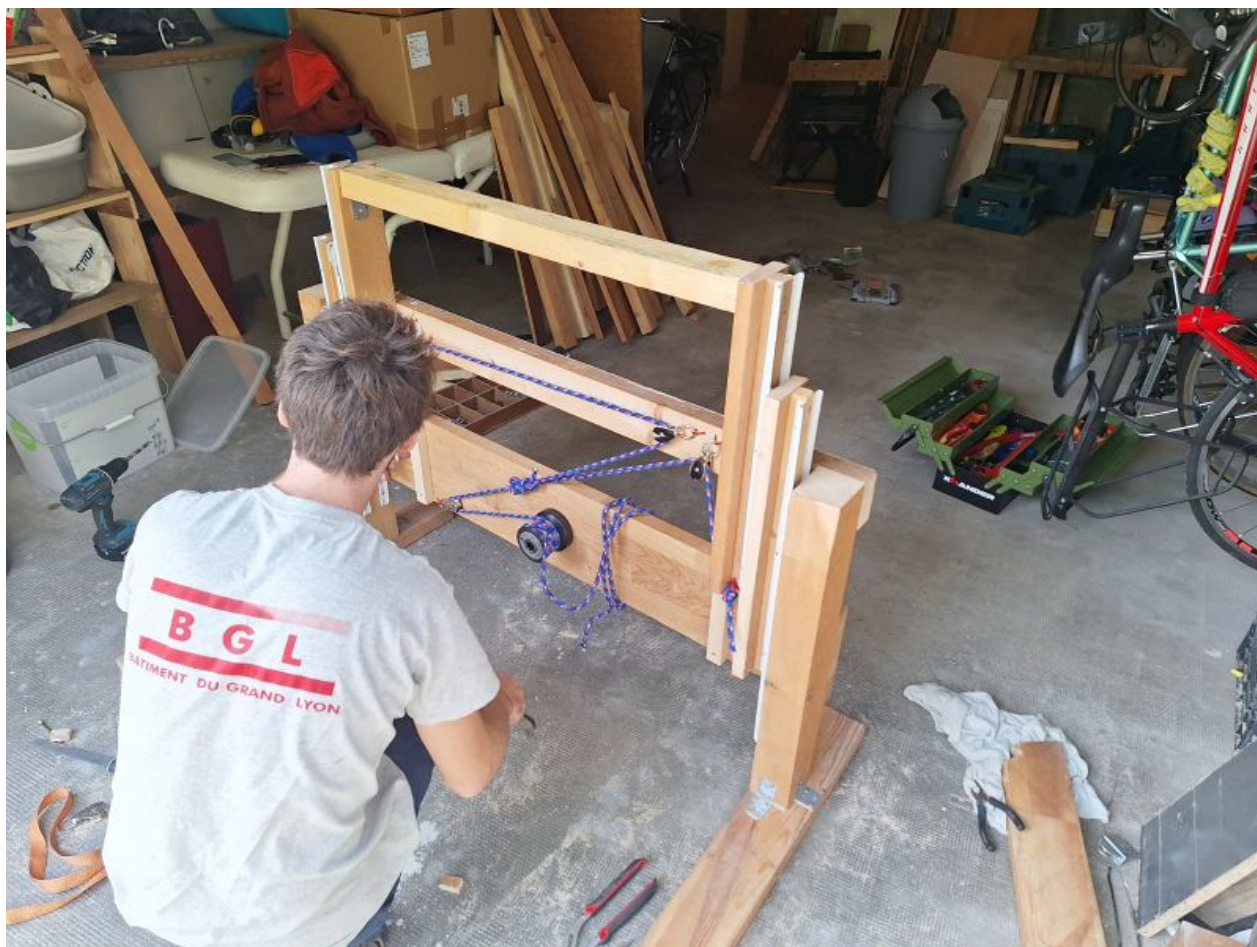

Fichier:Bureau debout amovible IMG-20241027-WA0011.jpg



Bureau_debout_amovible_IMG-20241027-WA0011

Historique du fichier

Cliquer sur une date et heure pour voir le fichier tel qu'il était à ce moment-là.

| | Date et heure | Vignette | Dimensions | Utilisateur | Commentaire |
|--------|-------------------------|---|----------------------------|---------------------------------------|--|
| actuel | 5 décembre 2024 à 10:11 |  | 1 600 × 1 200 (276 Kio) | FassFass (discussion contributions) | Bureau_debout_amovible_IMG-20241027-WA0011 |