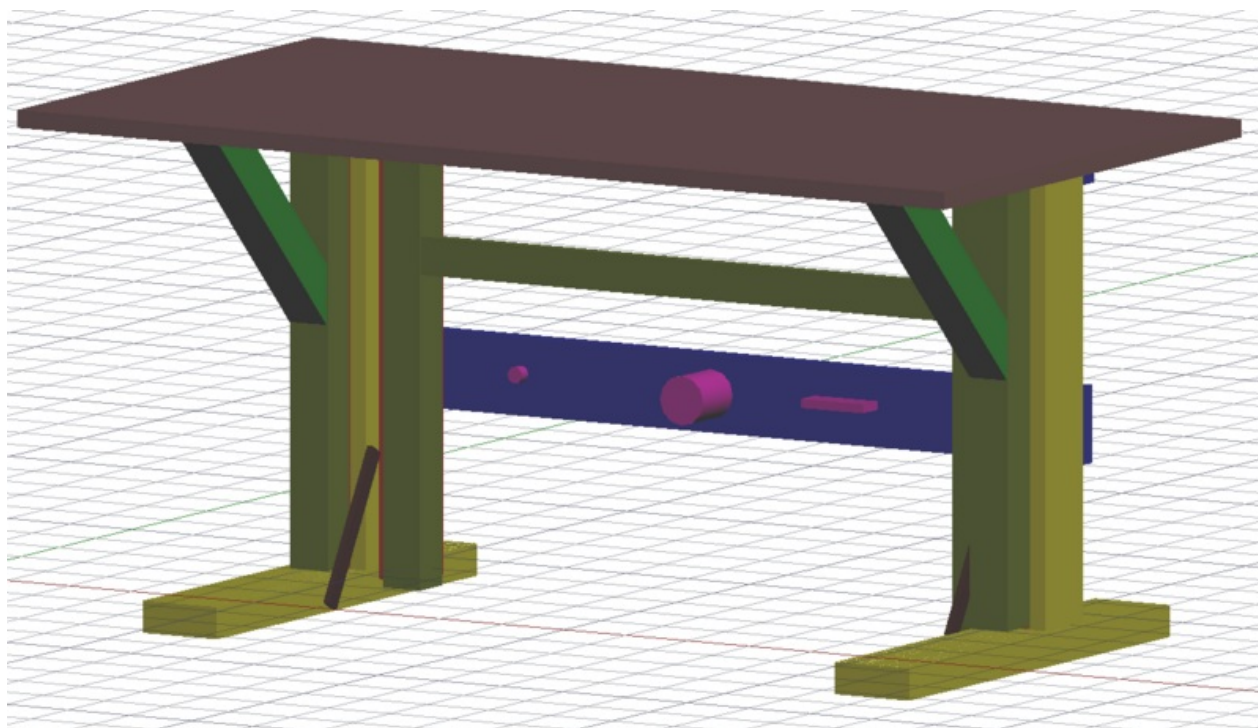

Fichier:Bureau debout ajustable Calques.PNG



Bureau_debout_ajustable_Calques

Historique du fichier

Cliquer sur une date et heure pour voir le fichier tel qu'il était à ce moment-là.

	Date et heure	Vignette	Dimensions	Utilisateur	Commentaire
actuel	13 décembre 2024 à 16:23		1 233 × 706 (72 Kio)	FassFass (discussion contributions)	Bureau_debout_ajustable_Calques

Vous ne pouvez pas remplacer ce fichier.

Utilisation du fichier

La page suivante utilise ce fichier :

Bureau debout ajustable

Métadonnées

Ce fichier contient des informations supplémentaires, probablement ajoutées par l'appareil photo numérique ou le numériseur utilisé pour le créer. Si le fichier a été modifié depuis son état original, certains détails peuvent ne pas refléter entièrement l'image modifiée.

Résolution horizontale	37,79 p/cm
Résolution verticale	37,79 p/cm