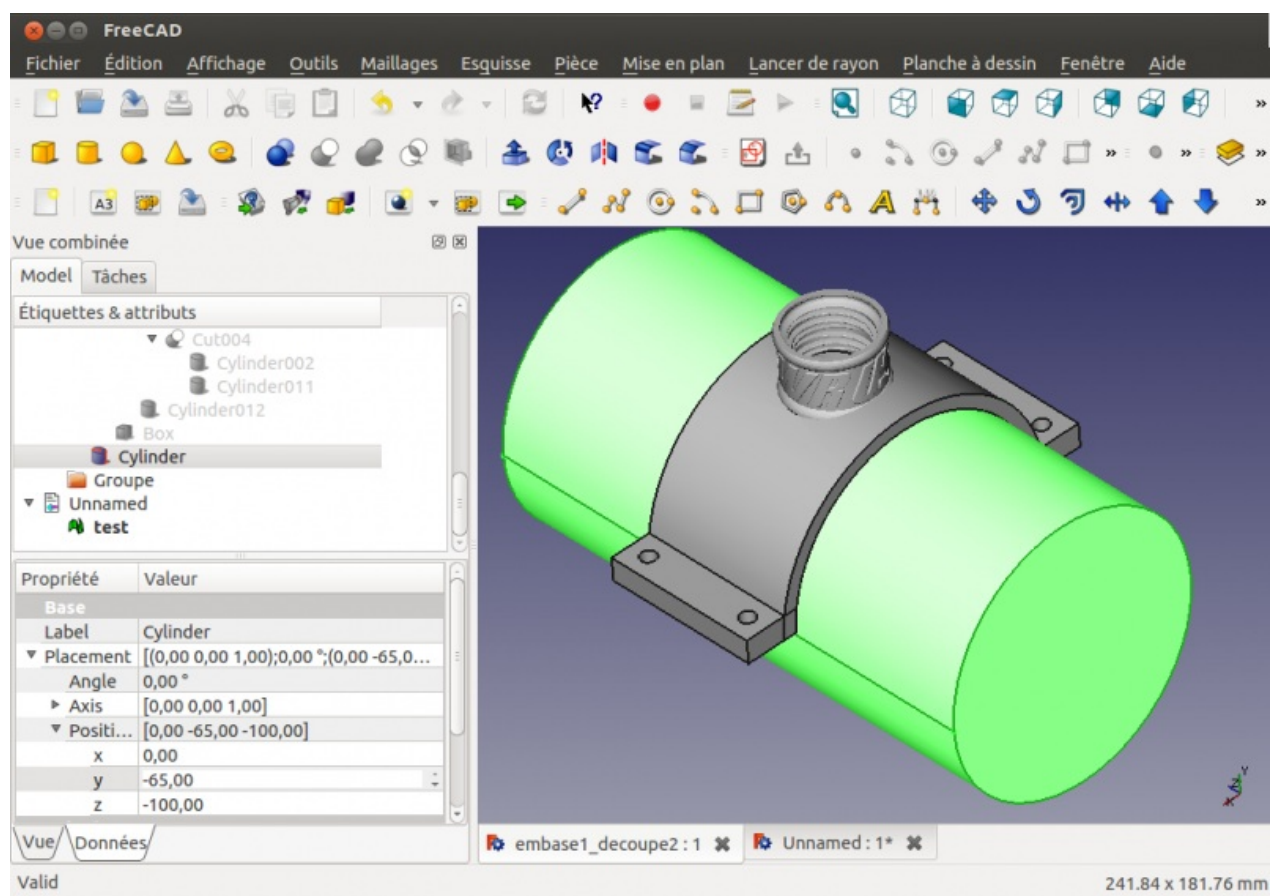

# Fichier:Bride tube.png



Bride pour monter une bouteille sur le tube PVC de diam. 100mm

## Historique du fichier

Cliquer sur une date et heure pour voir le fichier tel qu'il était à ce moment-là.

	Date et heure	Vignette	Dimensions	Utilisateur	Commentaire
actuel	19 juin 2016 à 11:03		1 024 × 720 (198 Kio)	Emlaurent (discussion   contributions)	Bride pour monter une bouteille sur le tube PVC de diam. 100mm