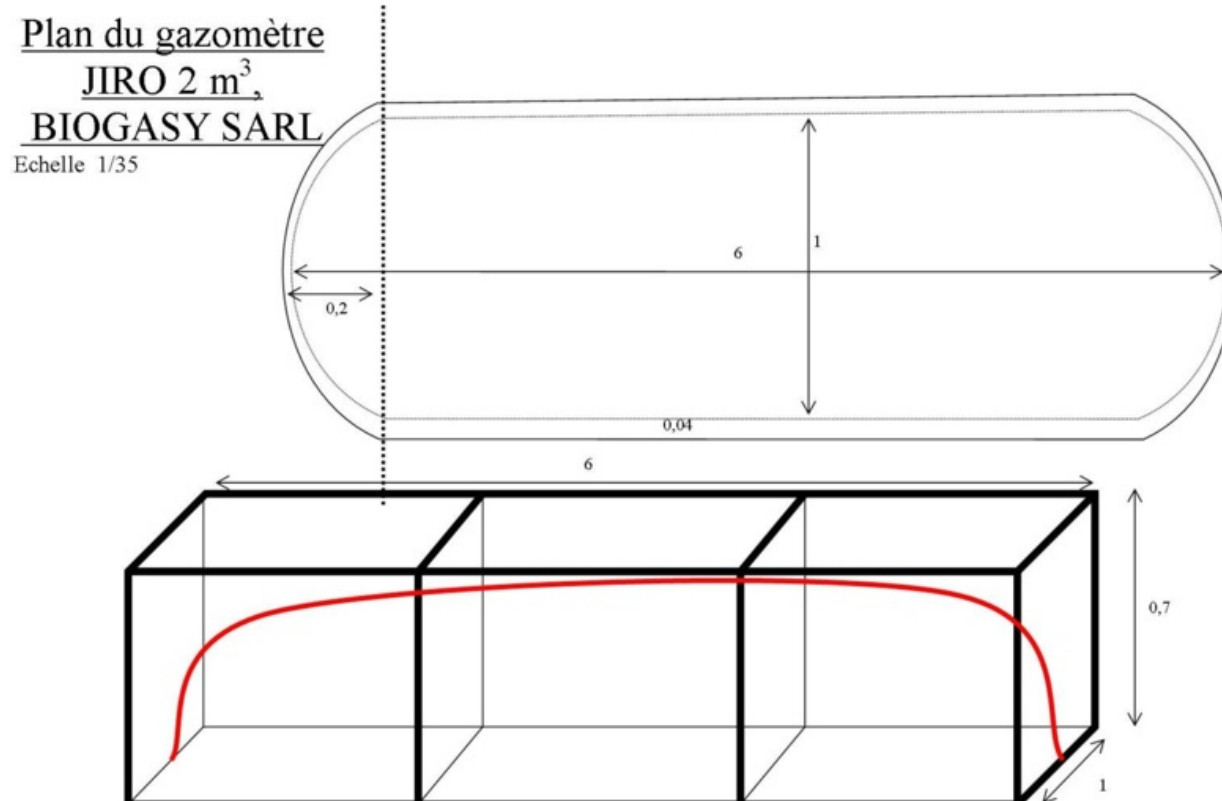

Fichier: Biodigesteur structure bache.png



Fichier téléversé avec MsUpload

Historique du fichier

Cliquer sur une date et heure pour voir le fichier tel qu'il était à ce moment-là.

	Date et heure	Vignette	Dimensions	Utilisateur	Commentaire
actuel	6 février 2017 à 18:21		1 548 × 991 (281 Kio)	Low-tech Lab (discussion contributions)	Fichier téléversé avec MsUpload
	6 février 2017 à 18:06		1 548 × 991 (281 Kio)	Low-tech Lab (discussion contributions)	Fichier téléversé avec MsUpload

Résolution horizontale	59,06 p/cm
Résolution verticale	59,05 p/cm