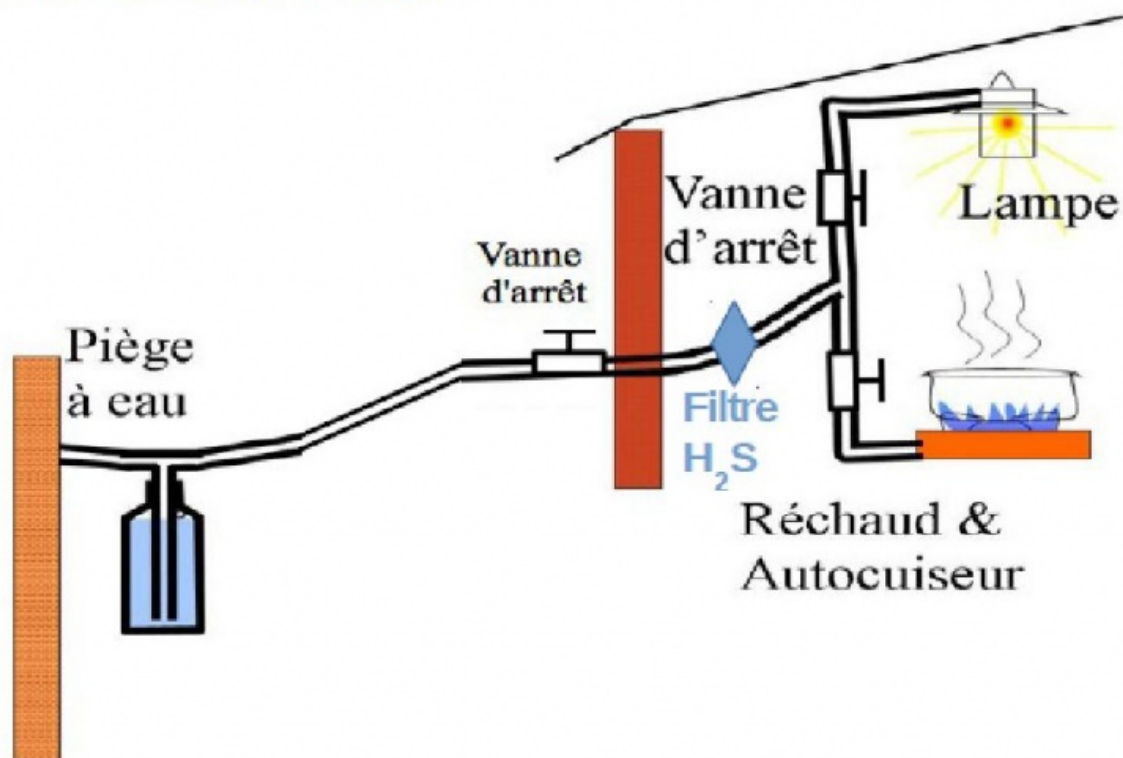

Fichier:Biodigesteur rseau gaz.jpg

Annexe 6 : Schéma du réseau de biogaz



Fichier téléversé avec MsUpload

Historique du fichier

Cliquer sur une date et heure pour voir le fichier tel qu'il était à ce moment-là.

	Date et heure	Vignette	Dimensions	Utilisateur	Commentaire
actuel	6 février 2017 à 18:03		1 004 × 684 (48 Kio)	Low-tech Lab (discussion contributions)	Fichier téléversé avec MsUpload